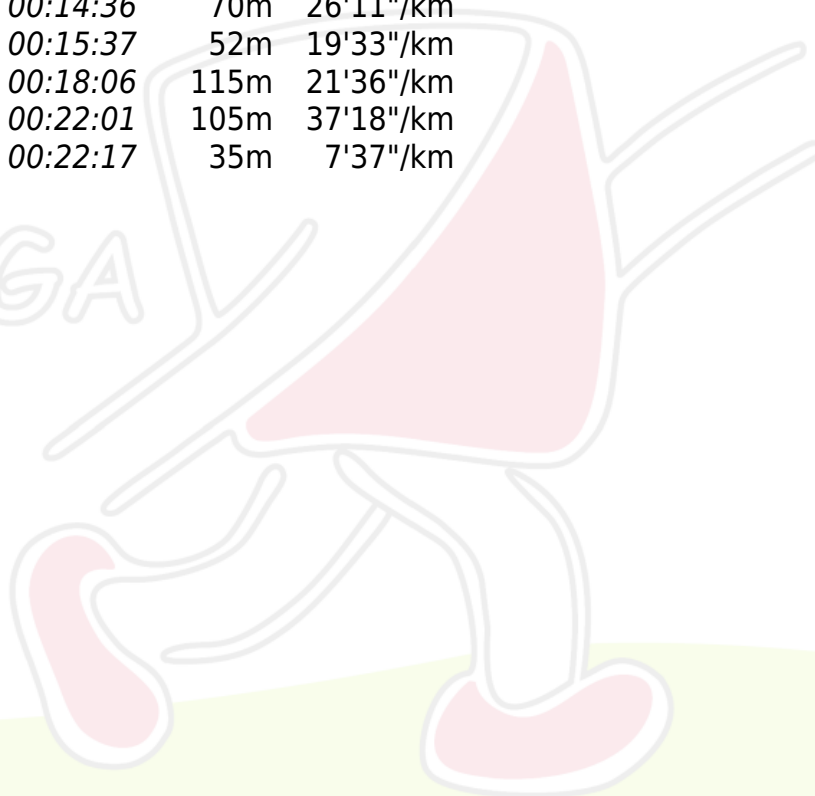

VII COPA SUL DE ORIENTAÇÃO - Sprint

IFPR - Campus Palmas/PR 28.7.2023

Cobra Clube de Orientação

Joseane Cristina Franco De Lima

Clube de Orientação de Florianópolis

Percurso : D Senior N

Distancia : 1200m (Desnivel 30m)

Tempo : 0:22:17 (18'34"/km)

1/1

O.K.

[Resultados completos em Webres](#)

1.	74	00:01:29		65m	22'49"/km
2.	95	00:01:07	00:02:36	63m	17'43"/km
3.	129	00:01:17	00:03:53	120m	10'42"/km
4.	128	00:01:48	00:05:41	124m	14'31"/km
5.	130	00:03:01	00:08:42	90m	33'31"/km
6.	92	00:02:39	00:11:21	119m	22'16"/km
7.	91	00:01:25	00:12:46	75m	18'53"/km
8.	101	00:01:50	00:14:36	70m	26'11"/km
9.	80	00:01:01	00:15:37	52m	19'33"/km
10.	132	00:02:29	00:18:06	115m	21'36"/km
11.	90	00:03:55	00:22:01	105m	37'18"/km
12.	999	00:00:16	00:22:17	35m	7'37"/km

HELGA