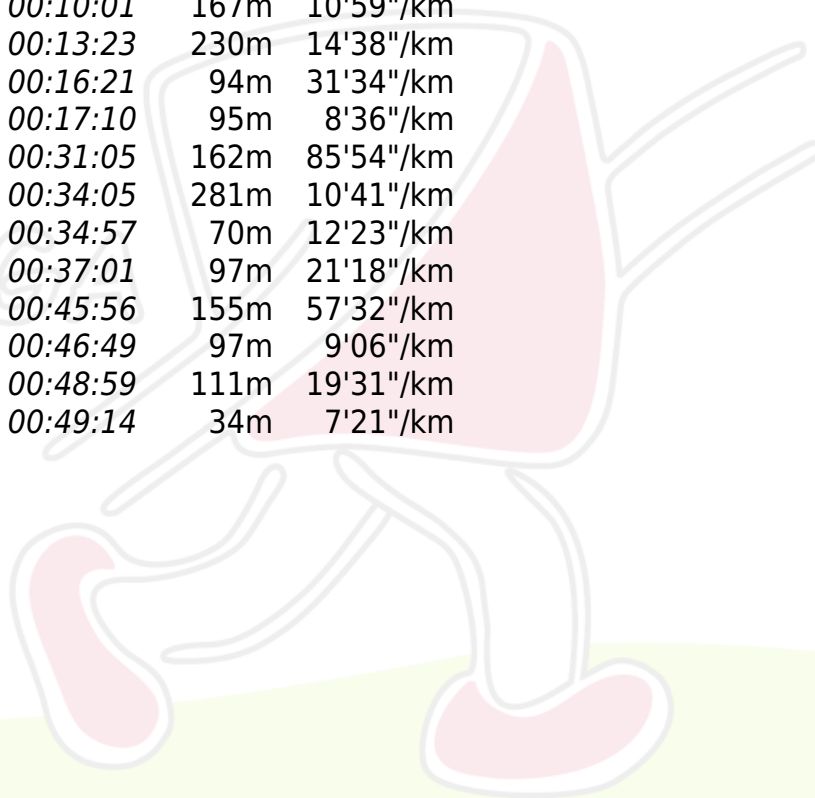

227 TALIA PALMISANO

AR Beaumont Eq 2

Circuit : D:Parcours 2

Distance : 2600m

Temps : 0:49:14 (18'56"/km)

20/67

O.K.

[Résultats complets sur Webres](#)

- | | | |
|----|--------------------|---------|
| 1. | 379 ANAIS MAZY | 0:17:23 |
| 2. | 325 AMÉLIE ROOSE | 0:18:08 |
| 3. | 71 ANTOINETTE LOIX | 0:19:39 |

1.	59	00:00:50		99m	8'25"/km
2.	49	00:01:07	00:01:57	72m	15'31"/km
3.	53	00:00:31	00:02:28	68m	7'36"/km
4.	64	00:01:15	00:03:43	184m	6'48"/km
5.	51	00:02:05	00:05:48	205m	10'10"/km
6.	66	00:00:56	00:06:44	124m	7'32"/km
7.	46	00:01:27	00:08:11	147m	9'52"/km
8.	55	00:01:50	00:10:01	167m	10'59"/km
9.	41	00:03:22	00:13:23	230m	14'38"/km
10.	40	00:02:58	00:16:21	94m	31'34"/km
11.	39	00:00:49	00:17:10	95m	8'36"/km
12.	37	00:13:55	00:31:05	162m	85'54"/km
13.	35	00:03:00	00:34:05	281m	10'41"/km
14.	34	00:00:52	00:34:57	70m	12'23"/km
15.	33	00:02:04	00:37:01	97m	21'18"/km
16.	31	00:08:55	00:45:56	155m	57'32"/km
17.	62	00:00:53	00:46:49	97m	9'06"/km
18.	63	00:02:10	00:48:59	111m	19'31"/km
19.	999	00:00:15	00:49:14	34m	7'21"/km