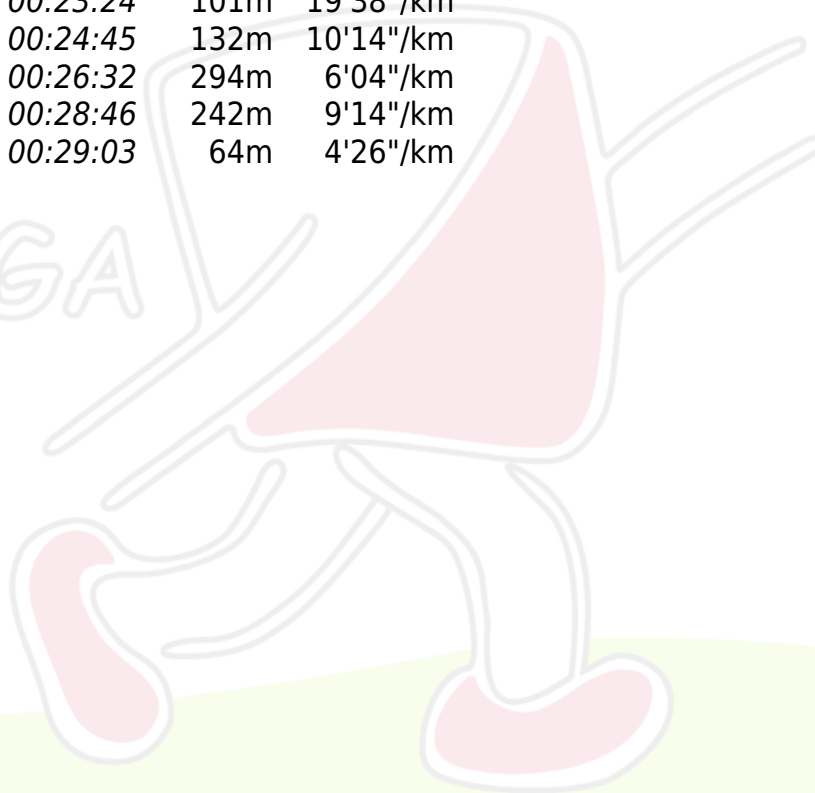

Régionale Moyenne Distance

Macôt La Plagne 30.7.2021

7300 - CD Savoie

Clémence MAZAN

81040C AOC

Circuit : Bleu

Distance : 2510m (Dénivelé 70m)

Temps : 0:29:03 (11'34"/km)

3/27

O.K.

[Résultats complets sur Webres](#)

1. Antonin BOUIS 0:22:03
2. Louna VIALARD 0:27:16

1.	42	00:05:16		324m	16'15"/km
2.	43	00:02:45	00:08:01	235m	11'42"/km
3.	44	00:01:37	00:09:38	100m	16'10"/km
4.	45	00:00:52	00:10:30	109m	7'57"/km
5.	46	00:02:14	00:12:44	308m	7'15"/km
6.	47	00:05:20	00:18:04	403m	13'14"/km
7.	35	00:03:21	00:21:25	93m	36'01"/km
8.	48	00:01:59	00:23:24	101m	19'38"/km
9.	39	00:01:21	00:24:45	132m	10'14"/km
10.	40	00:01:47	00:26:32	294m	6'04"/km
11.	100	00:02:14	00:28:46	242m	9'14"/km
12.	999	00:00:17	00:29:03	64m	4'26"/km

HELGA