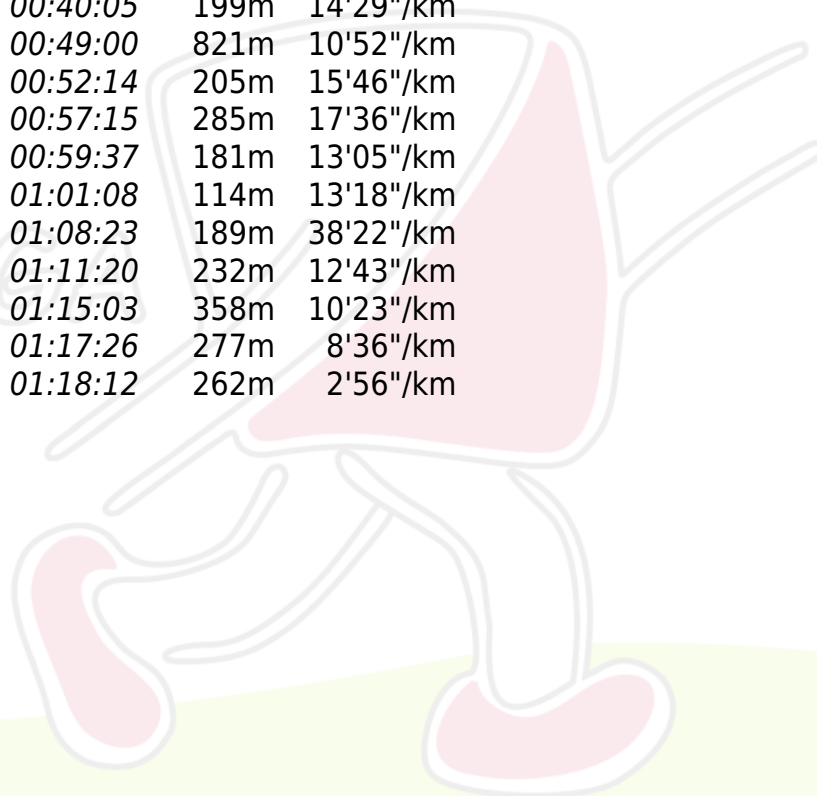

CISM (R) Leopoldsburg 2021

Hechtel-Eksel 14.9.2021

BEL Team

Lidija BENIGAR

SLOVENIE

Omloop : D:02

Afstand : 5500m

Tijd : 1:18:12 (14'13"/km)

13/15

O.K.

[Volledige uitslagen op Webres](#)

1. Nina Germann NAJBJERG 0:34:37
2. Evelina WICKBOM 0:36:38
3. Cécile FOLTZER 0:38:46

1.	134	00:07:01		474m	14'48"/km
2.	135	00:07:38	00:14:39	713m	10'42"/km
3.	136	00:02:35	00:17:14	176m	14'41"/km
4.	137	00:04:29	00:21:43	247m	18'09"/km
5.	138	00:06:34	00:28:17	210m	31'16"/km
6.	139	00:05:51	00:34:08	271m	21'35"/km
7.	140	00:03:04	00:37:12	199m	15'25"/km
8.	141	00:02:53	00:40:05	199m	14'29"/km
9.	156	00:08:55	00:49:00	821m	10'52"/km
10.	157	00:03:14	00:52:14	205m	15'46"/km
11.	144	00:05:01	00:57:15	285m	17'36"/km
12.	145	00:02:22	00:59:37	181m	13'05"/km
13.	146	00:01:31	01:01:08	114m	13'18"/km
14.	147	00:07:15	01:08:23	189m	38'22"/km
15.	195	00:02:57	01:11:20	232m	12'43"/km
16.	149	00:03:43	01:15:03	358m	10'23"/km
17.	66	00:02:23	01:17:26	277m	8'36"/km
18.	999	00:00:46	01:18:12	262m	2'56"/km