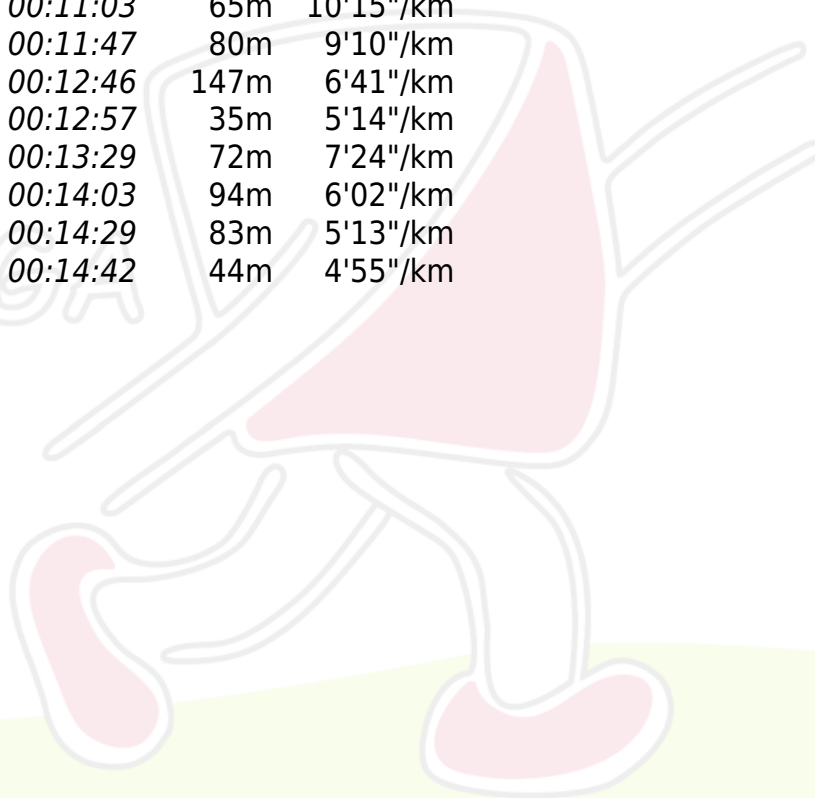

Régionale Sprint
Malain 18.9.2021
2104BF Vallée Ouche OR

Lizon MASSON

2108BF Talant SO

Circuit : D:Jaune D

Distance : 1920m (Dénivelé 15m)

Temps : 0:14:42 (7'39"/km)

5/11

O.K.

[Résultats complets sur Webres](#)

- | | |
|------------------|---------|
| 1. Prune MASSON | 0:11:44 |
| 2. Jade BOUSSIER | 0:11:50 |
| 3. Elise MATHOT | 0:13:00 |

1.	40	00:00:59		34m	28'55"/km
2.	50	00:02:13	00:03:12	320m	6'56"/km
3.	51	00:02:30	00:05:42	227m	11'01"/km
4.	33	00:00:52	00:06:34	98m	8'51"/km
5.	34	00:01:06	00:07:40	178m	6'11"/km
6.	35	00:00:31	00:08:11	61m	8'28"/km
7.	55	00:02:12	00:10:23	298m	7'23"/km
8.	36	00:00:40	00:11:03	65m	10'15"/km
9.	37	00:00:44	00:11:47	80m	9'10"/km
10.	39	00:00:59	00:12:46	147m	6'41"/km
11.	47	00:00:11	00:12:57	35m	5'14"/km
12.	38	00:00:32	00:13:29	72m	7'24"/km
13.	59	00:00:34	00:14:03	94m	6'02"/km
14.	100	00:00:26	00:14:29	83m	5'13"/km
15.	999	00:00:13	00:14:42	44m	4'55"/km