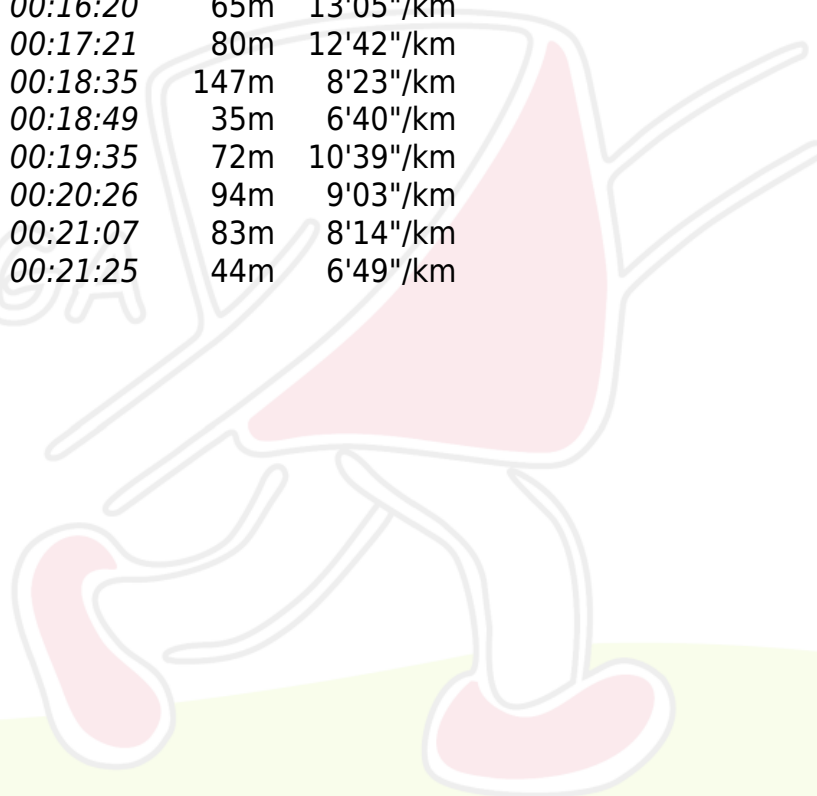

Régionale Sprint
Malain 18.9.2021
2104BF Vallée Ouche OR

Michel MASSON

2105BF ADOChenôve

Circuit : H:Jaune D

Distance : 1920m (Dénivelé 15m)

Temps : 0:21:25 (11'09"/km)

4/7

O.K.

[Résultats complets sur Webres](#)

1. Alain RUAUD	0:16:04
2. Christian COLOMBET	0:17:40
3. Christian VUILLET	0:20:00

1.	40	00:01:17		34m	37'45"/km
2.	50	00:03:14	00:04:31	320m	10'06"/km
3.	51	00:04:03	00:08:34	227m	17'50"/km
4.	33	00:01:08	00:09:42	98m	11'34"/km
5.	34	00:01:31	00:11:13	178m	8'31"/km
6.	35	00:01:04	00:12:17	61m	17'29"/km
7.	55	00:03:12	00:15:29	298m	10'44"/km
8.	36	00:00:51	00:16:20	65m	13'05"/km
9.	37	00:01:01	00:17:21	80m	12'42"/km
10.	39	00:01:14	00:18:35	147m	8'23"/km
11.	47	00:00:14	00:18:49	35m	6'40"/km
12.	38	00:00:46	00:19:35	72m	10'39"/km
13.	59	00:00:51	00:20:26	94m	9'03"/km
14.	100	00:00:41	00:21:07	83m	8'14"/km
15.	999	00:00:18	00:21:25	44m	6'49"/km

Orienteering Software