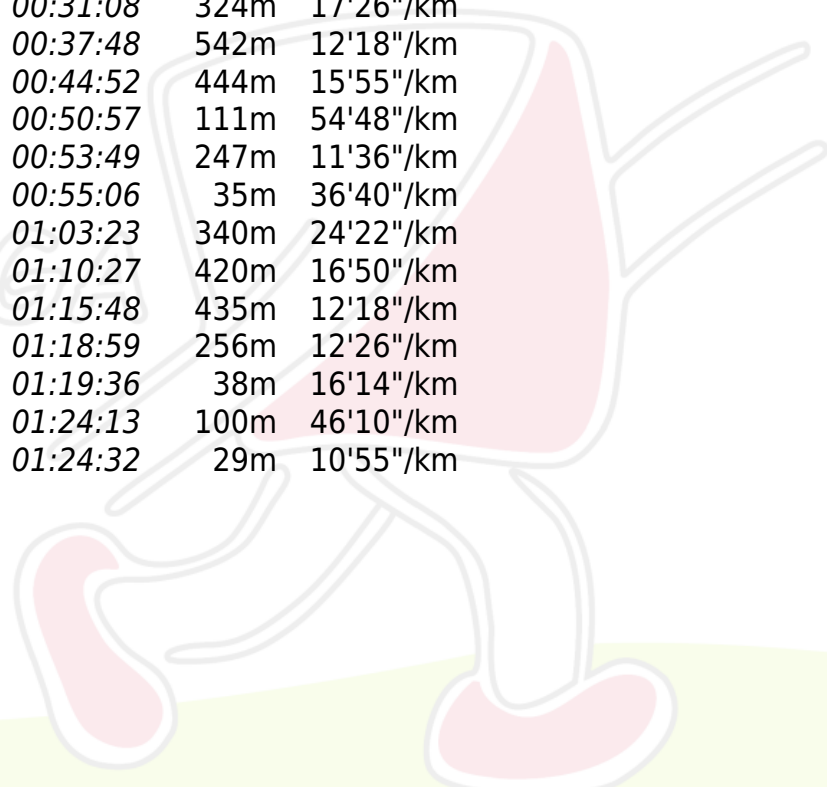

**Spéciale Urbaine
Vedrin 26.9.2021
C.O. Pégase**

Bernadette GOVAERTS

ASUB

Circuit : D:Rouge

Distance : 5200m

Temps : 1:24:32 (16'15"/km)

11/13

O.K.

[Résultats complets sur Webres](#)

- | | |
|---------------------|---------|
| 1. Elvire PIERLOT | 0:44:06 |
| 2. Erine NEUWELS | 0:44:33 |
| 3. Muriel CHOUFFART | 0:51:37 |

1.	46	00:04:22		273m	16'00"/km
2.	52	00:03:46	00:08:08	330m	11'25"/km
3.	51	00:03:22	00:11:30	282m	11'56"/km
4.	49	00:04:20	00:15:50	324m	13'22"/km
5.	48	00:02:06	00:17:56	210m	10'00"/km
6.	43	00:06:09	00:24:05	366m	16'48"/km
7.	45	00:01:24	00:25:29	112m	12'30"/km
8.	47	00:05:39	00:31:08	324m	17'26"/km
9.	56	00:06:40	00:37:48	542m	12'18"/km
10.	62	00:07:04	00:44:52	444m	15'55"/km
11.	63	00:06:05	00:50:57	111m	54'48"/km
12.	59	00:02:52	00:53:49	247m	11'36"/km
13.	58	00:01:17	00:55:06	35m	36'40"/km
14.	60	00:08:17	01:03:23	340m	24'22"/km
15.	55	00:07:04	01:10:27	420m	16'50"/km
16.	67	00:05:21	01:15:48	435m	12'18"/km
17.	61	00:03:11	01:18:59	256m	12'26"/km
18.	31	00:00:37	01:19:36	38m	16'14"/km
19.	36	00:04:37	01:24:13	100m	46'10"/km
20.	999	00:00:19	01:24:32	29m	10'55"/km