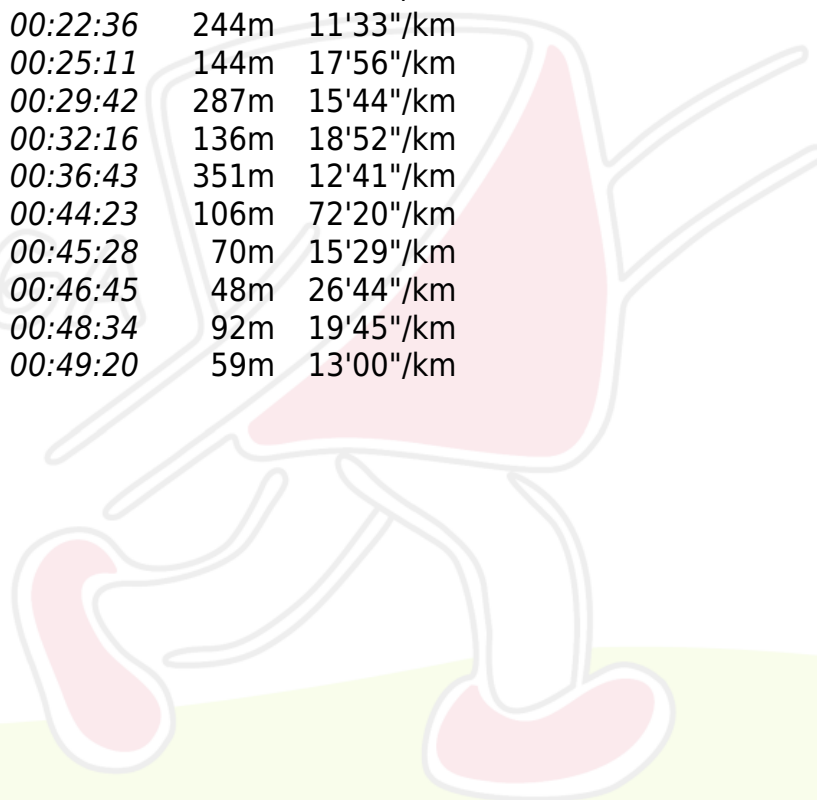

**GOS - St Paulus**  
**Gent 16.10.2021**  
**TROL**

**Greet PERSOON**

TROL

Course : D:01

Distance : 4680m

--/4

not classified

[Full result on Webres](#)

1. Veerle DHAENE 1:01:36
2. Floor KILLEMAES 1:12:48

1.	37	00:01:22		118m	11'35"/km
2.	46	00:03:47	00:05:09	172m	22'00"/km
3.	49	00:01:47	00:06:56	243m	7'20"/km
4.	52	00:02:23	00:09:19	227m	10'30"/km
5.	53	00:01:32	00:10:51	129m	11'53"/km
6.	55	00:02:24	00:13:15	234m	10'15"/km
7.	44	00:02:17	00:15:32	214m	10'40"/km
8.	41	00:03:01	00:18:33	266m	11'20"/km
9.	42	00:01:14	00:19:47	119m	10'22"/km
10.	45	00:02:49	00:22:36	244m	11'33"/km
11.	37	00:02:35	00:25:11	144m	17'56"/km
12.	39	00:04:31	00:29:42	287m	15'44"/km
13.	40	00:02:34	00:32:16	136m	18'52"/km
14.	31	00:04:27	00:36:43	351m	12'41"/km
15.	32	00:07:40	00:44:23	106m	72'20"/km
16.	33	00:01:05	00:45:28	70m	15'29"/km
17.	34	00:01:17	00:46:45	48m	26'44"/km
18.	35	00:01:49	00:48:34	92m	19'45"/km
19.	999	00:00:46	00:49:20	59m	13'00"/km