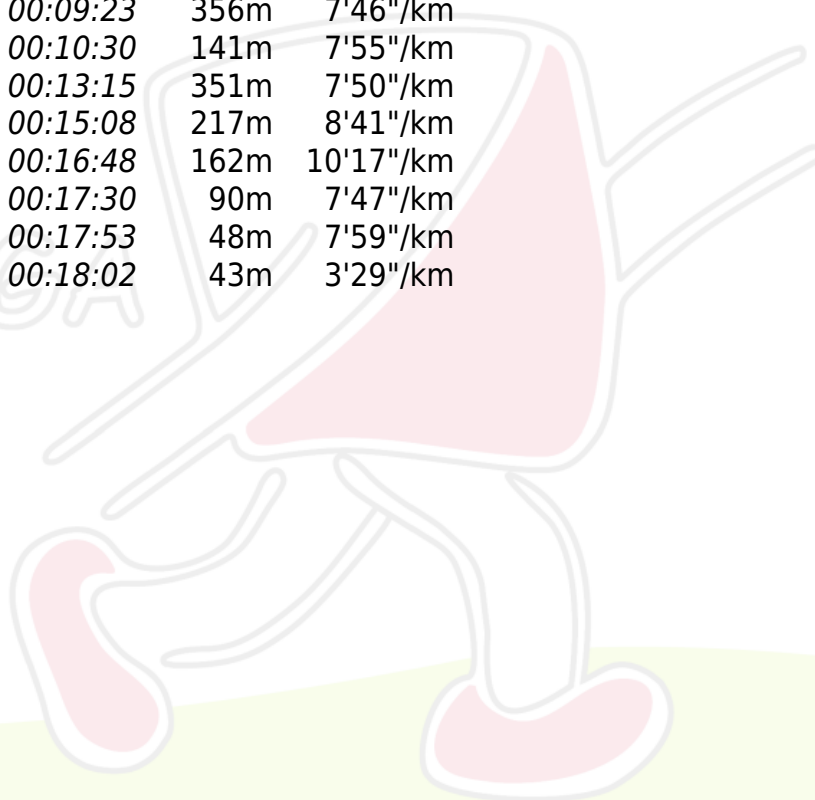

Sprint WE O'Champagne

Le Mesnil sur Oger 16.10.2021

5101GE ENS

Wolfgang MARCHER

1705NA CMO

Circuit : 01

Distance : 2890m (Dénivelé 60m)

Temps : 0:18:02 (6'14"/km)

43/104

O.K.

[Résultats complets sur Webres](#)

- | | | |
|----|----------------|---------|
| 1. | Rémi LEDEZ | 0:12:13 |
| 2. | Hugo LINTANF | 0:12:30 |
| 3. | Alexandre DEES | 0:12:44 |

1.	52	00:01:30		161m	9'19"/km
2.	51	00:01:00	00:02:30	116m	8'37"/km
3.	32	00:01:06	00:03:36	142m	7'45"/km
4.	56	00:01:22	00:04:58	118m	11'35"/km
5.	68	00:00:21	00:05:19	45m	7'47"/km
6.	57	00:00:44	00:06:03	86m	8'32"/km
7.	31	00:00:34	00:06:37	70m	8'06"/km
8.	61	00:02:46	00:09:23	356m	7'46"/km
9.	40	00:01:07	00:10:30	141m	7'55"/km
10.	49	00:02:45	00:13:15	351m	7'50"/km
11.	66	00:01:53	00:15:08	217m	8'41"/km
12.	35	00:01:40	00:16:48	162m	10'17"/km
13.	38	00:00:42	00:17:30	90m	7'47"/km
14.	100	00:00:23	00:17:53	48m	7'59"/km
15.	999	00:00:09	00:18:02	43m	3'29"/km