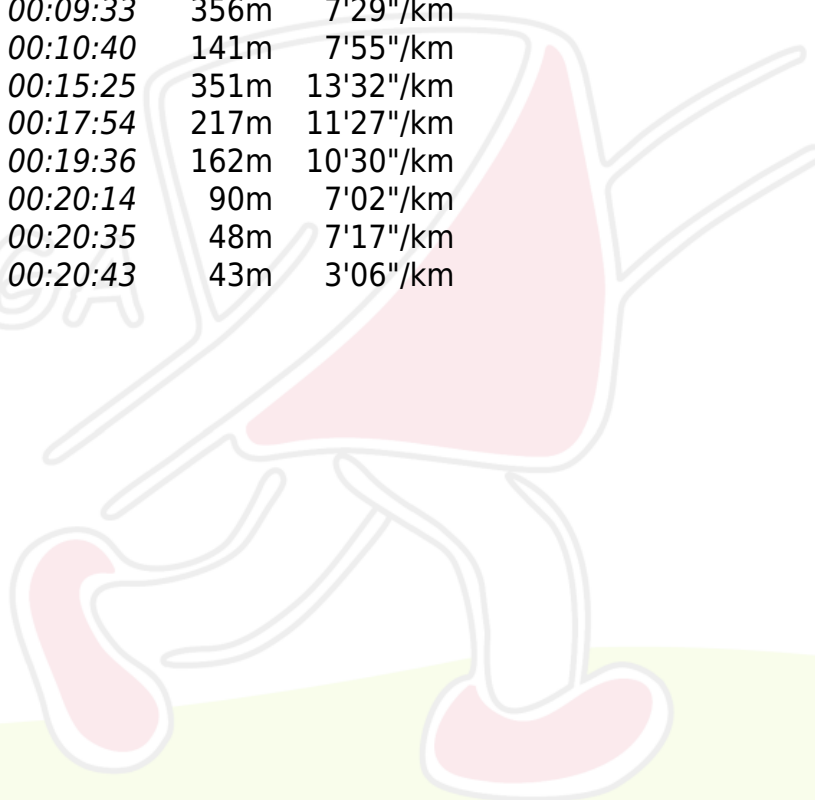

Sprint WE O'Champagne

Le Mesnil sur Oger 16.10.2021

5101GE ENS

Dominique SERGEANT

9404IF AS IGN

Circuit : 01

Distance : 2890m (Dénivelé 60m)

Temps : 0:20:43 (7'10"/km)

65/104

O.K.

[Résultats complets sur Webres](#)

- | | |
|-------------------|---------|
| 1. Rémi LEDEZ | 0:12:13 |
| 2. Hugo LINTANF | 0:12:30 |
| 3. Alexandre DEES | 0:12:44 |

1.	52	00:01:38		161m	10'09"/km
2.	51	00:01:04	00:02:42	116m	9'12"/km
3.	32	00:01:08	00:03:50	142m	7'59"/km
4.	56	00:00:57	00:04:47	118m	8'03"/km
5.	68	00:00:32	00:05:19	45m	11'51"/km
6.	57	00:00:46	00:06:05	86m	8'55"/km
7.	31	00:00:48	00:06:53	70m	11'26"/km
8.	61	00:02:40	00:09:33	356m	7'29"/km
9.	40	00:01:07	00:10:40	141m	7'55"/km
10.	49	00:04:45	00:15:25	351m	13'32"/km
11.	66	00:02:29	00:17:54	217m	11'27"/km
12.	35	00:01:42	00:19:36	162m	10'30"/km
13.	38	00:00:38	00:20:14	90m	7'02"/km
14.	100	00:00:21	00:20:35	48m	7'17"/km
15.	999	00:00:08	00:20:43	43m	3'06"/km