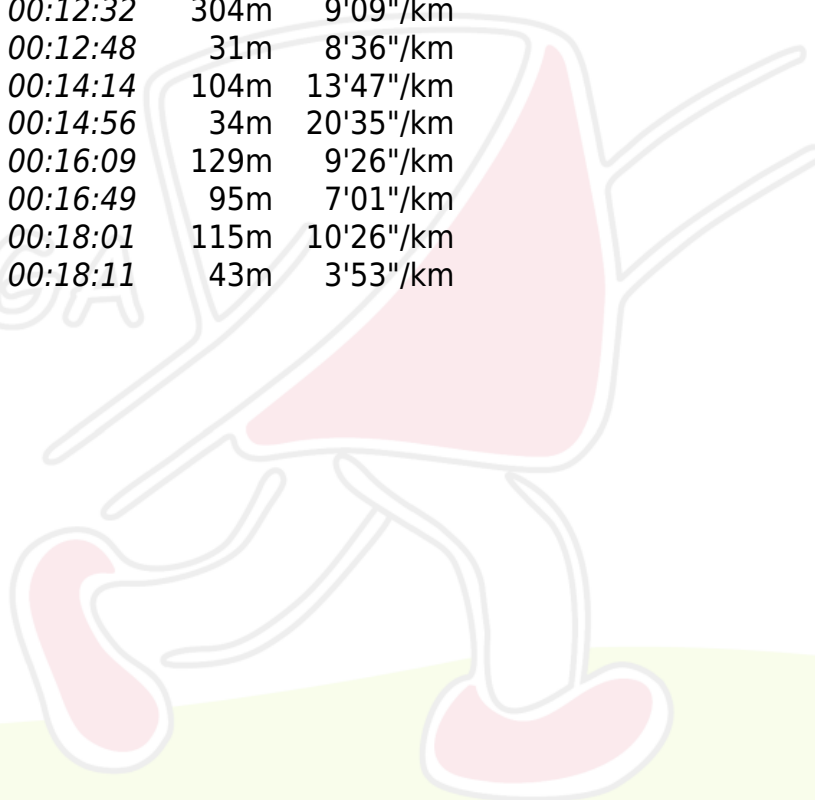

Sprint WE O'Champagne

Le Mesnil sur Oger 16.10.2021

5101GE ENS

Gaëlle WASTIAUX

10037PO ALTAIR

Circuit : 02

Distance : 2550m (Dénivelé 35m)

Temps : 0:18:11 (7'08"/km)

36/97

O.K.

[Résultats complets sur Webres](#)

- | | |
|--------------------|---------|
| 1. Elise VANEL | 0:12:57 |
| 2. Romane OLIVIER | 0:13:14 |
| 3. Claire LABROCHE | 0:13:18 |

1.	41	00:01:46		182m	9'42"/km
2.	32	00:00:47	00:02:33	119m	6'35"/km
3.	56	00:01:24	00:03:57	118m	11'52"/km
4.	53	00:00:24	00:04:21	37m	10'49"/km
5.	62	00:01:05	00:05:26	134m	8'05"/km
6.	65	00:03:09	00:08:35	341m	9'14"/km
7.	33	00:01:10	00:09:45	119m	9'48"/km
8.	49	00:02:47	00:12:32	304m	9'09"/km
9.	47	00:00:16	00:12:48	31m	8'36"/km
10.	45	00:01:26	00:14:14	104m	13'47"/km
11.	44	00:00:42	00:14:56	34m	20'35"/km
12.	37	00:01:13	00:16:09	129m	9'26"/km
13.	42	00:00:40	00:16:49	95m	7'01"/km
14.	100	00:01:12	00:18:01	115m	10'26"/km
15.	999	00:00:10	00:18:11	43m	3'53"/km