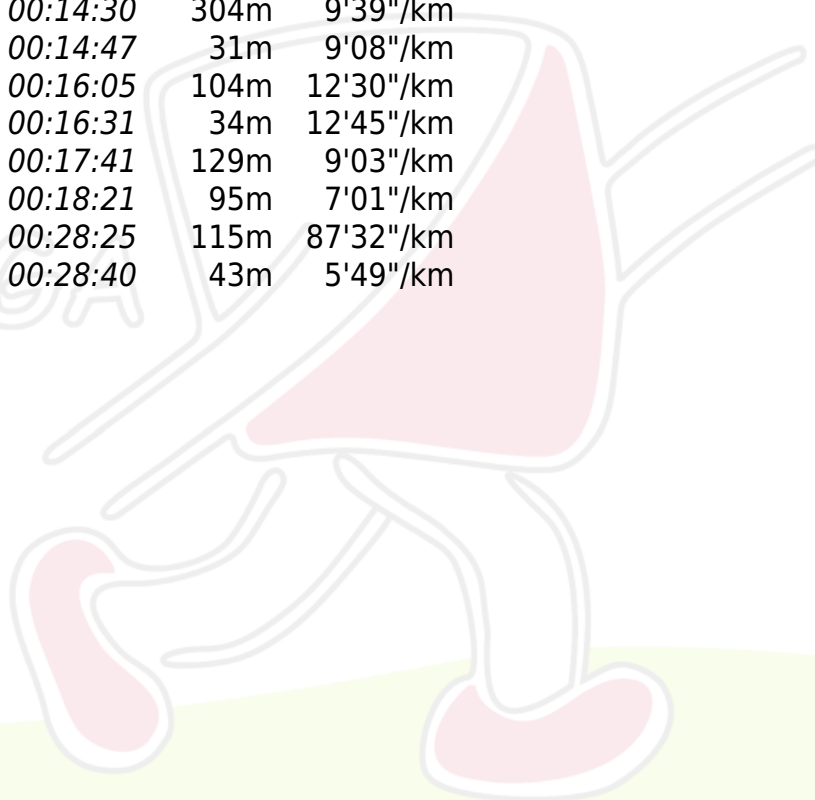

Sprint WE O'Champagne

Le Mesnil sur Oger 16.10.2021

5101GE ENS

Valérie TRUONG

9502IF ACBeauchamp

Circuit : 02

Distance : 2550m (Dénivelé 35m)

Temps : 0:28:40 (11'15"/km)

81/97

O.K.

[Résultats complets sur Webres](#)

- | | | |
|----|-----------------|---------|
| 1. | Elise VANEL | 0:12:57 |
| 2. | Romane OLIVIER | 0:13:14 |
| 3. | Claire LABROCHE | 0:13:18 |

1.	41	00:01:48		182m	9'53"/km
2.	32	00:01:36	00:03:24	119m	13'27"/km
3.	56	00:01:24	00:04:48	118m	11'52"/km
4.	53	00:00:52	00:05:40	37m	23'25"/km
5.	62	00:01:08	00:06:48	134m	8'27"/km
6.	65	00:03:36	00:10:24	341m	10'33"/km
7.	33	00:01:10	00:11:34	119m	9'48"/km
8.	49	00:02:56	00:14:30	304m	9'39"/km
9.	47	00:00:17	00:14:47	31m	9'08"/km
10.	45	00:01:18	00:16:05	104m	12'30"/km
11.	44	00:00:26	00:16:31	34m	12'45"/km
12.	37	00:01:10	00:17:41	129m	9'03"/km
13.	42	00:00:40	00:18:21	95m	7'01"/km
14.	100	00:10:04	00:28:25	115m	87'32"/km
15.	999	00:00:15	00:28:40	43m	5'49"/km