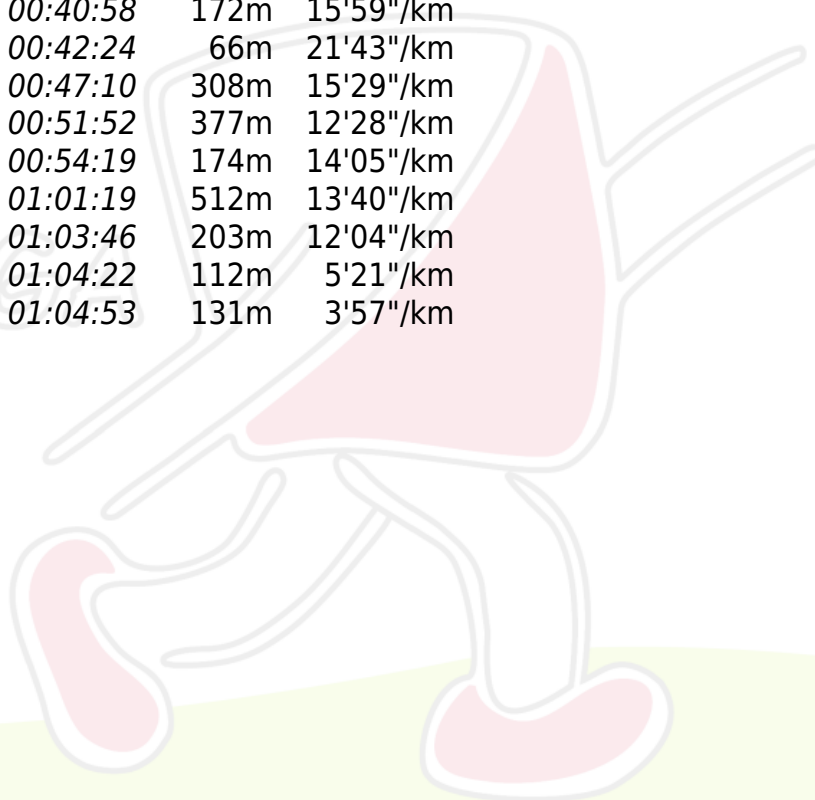

WE O CHAMP 2021_LD

Trépail 17.10.2021

5116GE ASO Sillery

Wolfgang MARCHER

1705NA CMO

Circuit : Violet M

Distance : 5600m (Dénivelé 88m)

Temps : 1:04:53 (11'35"/km)

15/70

O.K.

[Résultats complets sur Webres](#)

- | | |
|-------------------|---------|
| 1. Alexandre DEES | 0:51:44 |
| 2. Marie MORLON | 0:52:52 |
| 3. Yann MAREIGNER | 0:55:57 |

1.	94	00:06:54		698m	9'53"/km
2.	91	00:01:29	00:08:23	171m	8'40"/km
3.	87	00:02:31	00:10:54	267m	9'26"/km
4.	83	00:02:31	00:13:25	233m	10'48"/km
5.	65	00:12:02	00:25:27	1264m	9'31"/km
6.	69	00:03:23	00:28:50	335m	10'06"/km
7.	76	00:09:23	00:38:13	467m	20'06"/km
8.	73	00:02:45	00:40:58	172m	15'59"/km
9.	74	00:01:26	00:42:24	66m	21'43"/km
10.	77	00:04:46	00:47:10	308m	15'29"/km
11.	79	00:04:42	00:51:52	377m	12'28"/km
12.	80	00:02:27	00:54:19	174m	14'05"/km
13.	76	00:07:00	01:01:19	512m	13'40"/km
14.	40	00:02:27	01:03:46	203m	12'04"/km
15.	39	00:00:36	01:04:22	112m	5'21"/km
16.	999	00:00:31	01:04:53	131m	3'57"/km