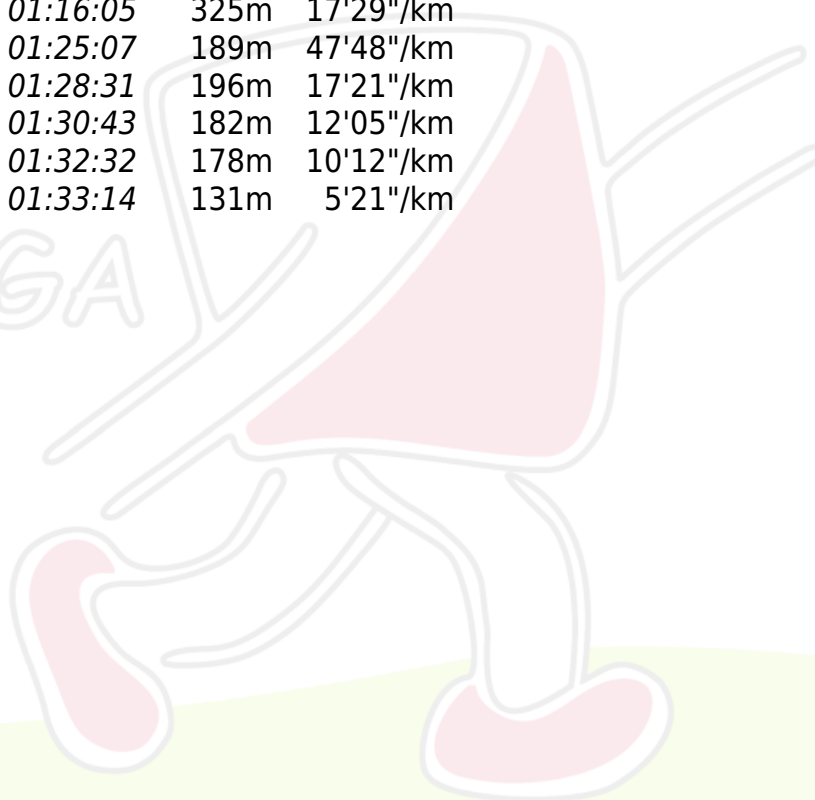

WE O CHAMP 2021_LD
Trépail 17.10.2021
5116GE ASO Sillery

Valérie TRUONG

9502IF ACBeauchamp

Circuit : Violet C

Distance : 3920m (Dénivelé 60m)

Temps : 1:33:14 (23'47"/km)

56/71

O.K.

[Résultats complets sur Webres](#)

1. Mélissa JOLLY-JANSSON	0:40:59
2. Laura KUCINSKA	0:43:19
3. Louis GIL SILVEIRA	0:44:23

1.	97	00:12:10		644m	18'54"/km
2.	95	00:02:07	00:14:17	173m	12'14"/km
3.	88	00:16:23	00:30:40	434m	37'45"/km
4.	79	00:14:38	00:45:18	627m	23'20"/km
5.	80	00:09:51	00:55:09	174m	56'37"/km
6.	77	00:13:07	01:08:16	427m	30'43"/km
7.	78	00:02:08	01:10:24	126m	16'56"/km
8.	74	00:05:41	01:16:05	325m	17'29"/km
9.	76	00:09:02	01:25:07	189m	47'48"/km
10.	43	00:03:24	01:28:31	196m	17'21"/km
11.	38	00:02:12	01:30:43	182m	12'05"/km
12.	39	00:01:49	01:32:32	178m	10'12"/km
13.	999	00:00:42	01:33:14	131m	5'21"/km

HELGA