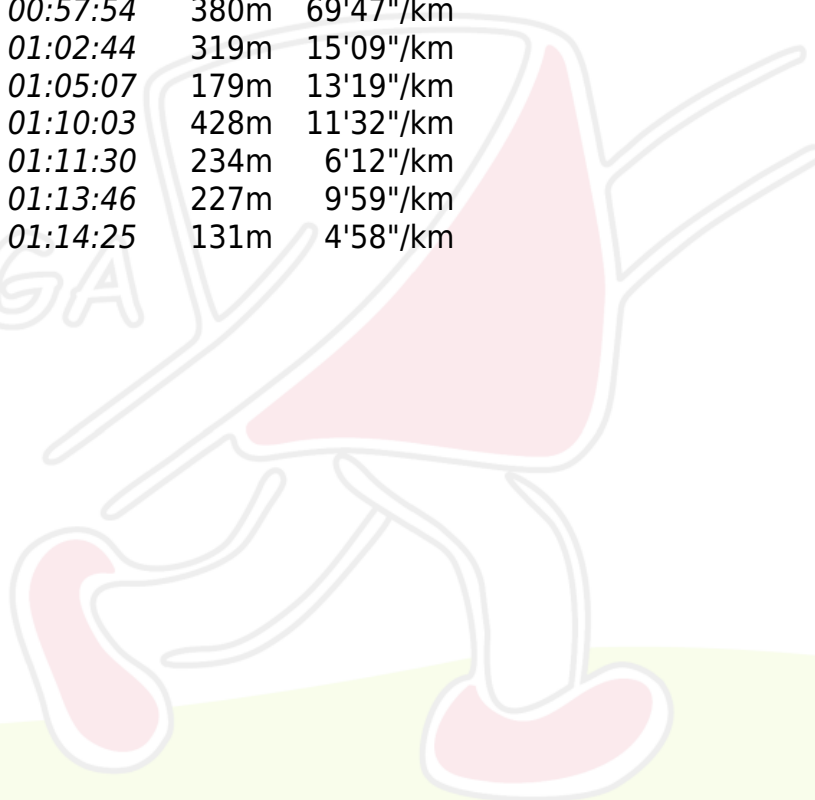

WE O CHAMP 2021_LD

Trépail 17.10.2021

5116GE ASO Sillery

Gaëlle WASTIAUX

10033PO ALTAIR

Circuit : Jaune

Distance : 3890m (Dénivelé 60m)

Temps : 1:14:25 (19'08"/km)

17/41

O.K.

[Résultats complets sur Webres](#)

1. Laura MARTIN	0:39:03
2. Tristan COLLARD	0:41:22
3. Gabriel SANCHEZ	0:42:35

1.	90	00:08:29		645m	13'09"/km
2.	88	00:02:09	00:10:38	238m	9'02"/km
3.	84	00:03:17	00:13:55	220m	14'55"/km
4.	85	00:02:36	00:16:31	208m	12'30"/km
5.	52	00:01:07	00:17:38	98m	11'24"/km
6.	82	00:06:25	00:24:03	279m	23'00"/km
7.	80	00:07:20	00:31:23	198m	37'02"/km
8.	75	00:26:31	00:57:54	380m	69'47"/km
9.	67	00:04:50	01:02:44	319m	15'09"/km
10.	69	00:02:23	01:05:07	179m	13'19"/km
11.	41	00:04:56	01:10:03	428m	11'32"/km
12.	42	00:01:27	01:11:30	234m	6'12"/km
13.	39	00:02:16	01:13:46	227m	9'59"/km
14.	999	00:00:39	01:14:25	131m	4'58"/km

HELGA