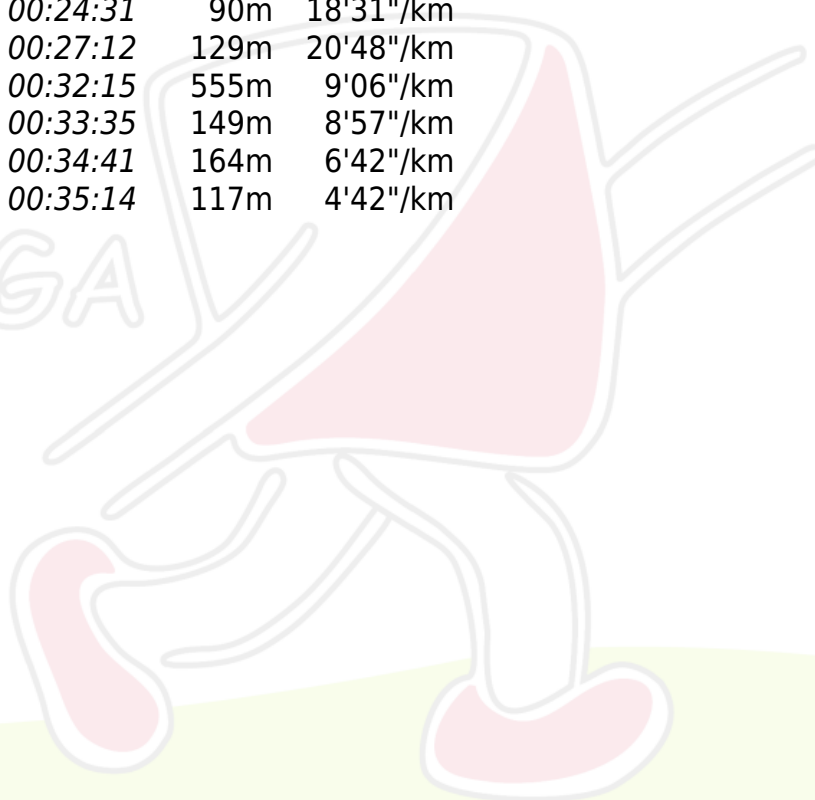

WE O CHAMP 2021_Nuit
Mailly-Champagne 16.10.2021
5116GE ASO Sillery

Dominique SERGEANT

9404IF AS IGN

Circuit : Violet court 2

Distance : 3050m (Dénivelé 65m)

Temps : 0:35:14 (11'33"/km)

16/38

O.K.

[Résultats complets sur Webres](#)

1. Nicolas LECLERC	0:26:17
2. Matthieu RODIER	0:28:20
3. Alain ROULLEAUX	0:28:30

1.	60	00:02:35		199m	12'59"/km
2.	55	00:03:01	00:05:36	260m	11'36"/km
3.	57	00:01:43	00:07:19	103m	16'40"/km
4.	58	00:02:29	00:09:48	129m	19'15"/km
5.	89	00:02:27	00:12:15	224m	10'56"/km
6.	45	00:09:39	00:21:54	803m	12'01"/km
7.	43	00:00:57	00:22:51	92m	10'20"/km
8.	42	00:01:40	00:24:31	90m	18'31"/km
9.	46	00:02:41	00:27:12	129m	20'48"/km
10.	52	00:05:03	00:32:15	555m	9'06"/km
11.	53	00:01:20	00:33:35	149m	8'57"/km
12.	100	00:01:06	00:34:41	164m	6'42"/km
13.	999	00:00:33	00:35:14	117m	4'42"/km

HELGA