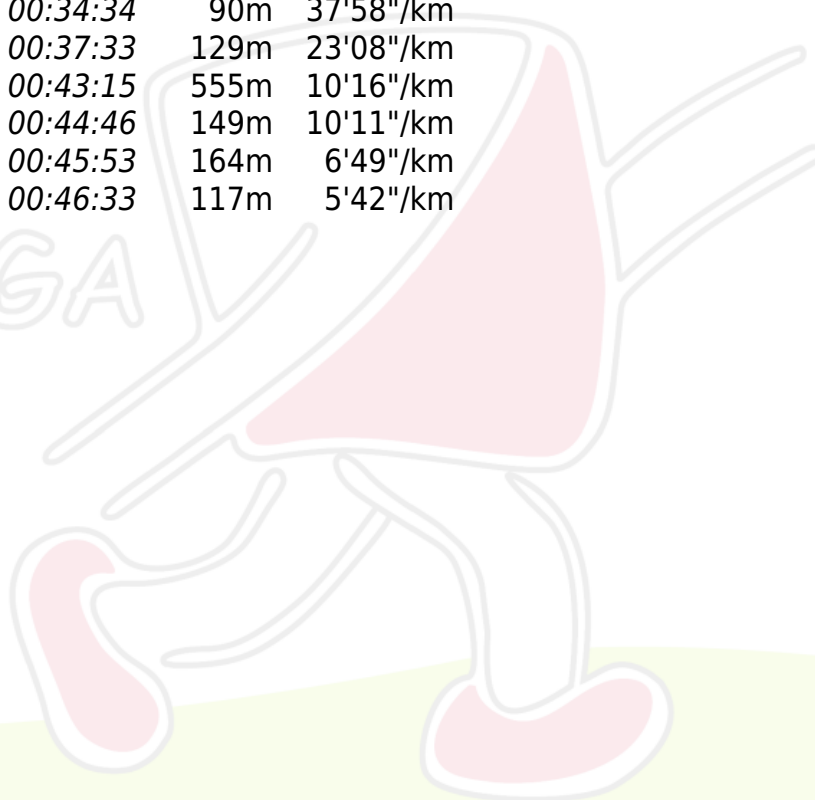

WE O CHAMP 2021_Nuit
Mailly-Champagne 16.10.2021
5116GE ASO Sillery

Florence BESTEL

9105IF COLE

Circuit : Violet court 2

Distance : 3050m (Dénivelé 65m)

Temps : 0:46:33 (15'16"/km)

31/38

O.K.

[Résultats complets sur Webres](#)

1. Nicolas LECLERC	0:26:17
2. Matthieu RODIER	0:28:20
3. Alain ROULLEAUX	0:28:30

1.	60	00:03:41		199m	18'31"/km
2.	55	00:03:06	00:06:47	260m	11'55"/km
3.	57	00:02:04	00:08:51	103m	20'04"/km
4.	58	00:02:39	00:11:30	129m	20'33"/km
5.	89	00:02:49	00:14:19	224m	12'34"/km
6.	45	00:15:46	00:30:05	803m	19'38"/km
7.	43	00:01:04	00:31:09	92m	11'36"/km
8.	42	00:03:25	00:34:34	90m	37'58"/km
9.	46	00:02:59	00:37:33	129m	23'08"/km
10.	52	00:05:42	00:43:15	555m	10'16"/km
11.	53	00:01:31	00:44:46	149m	10'11"/km
12.	100	00:01:07	00:45:53	164m	6'49"/km
13.	999	00:00:40	00:46:33	117m	5'42"/km

HELGA