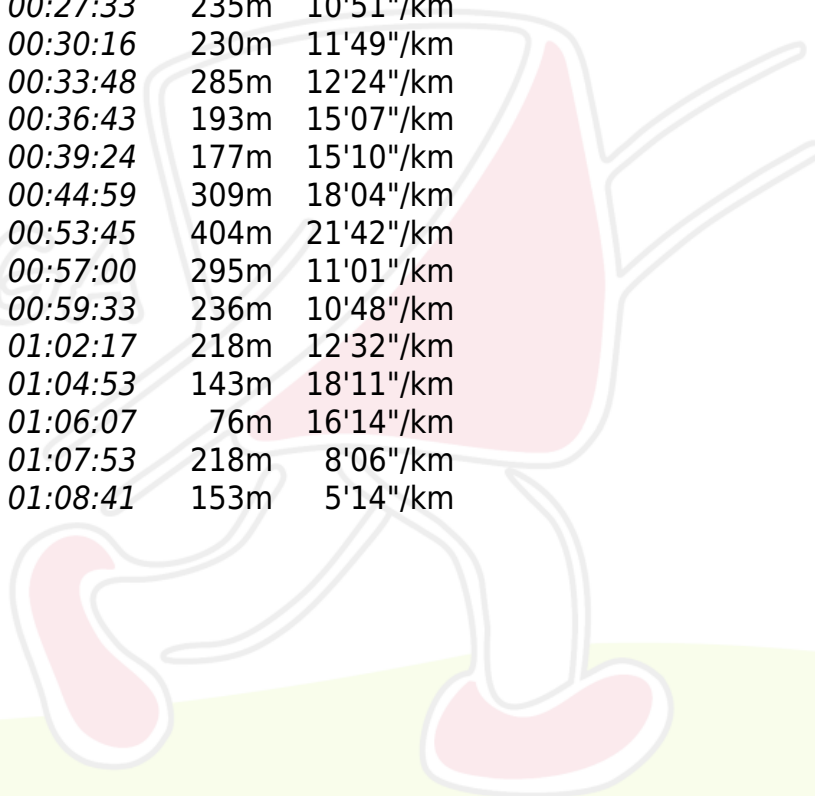

Patrice LOMBET

Balise 10

Course : Veteran Men (H40-54)

Distance : 4800m (Climbing 200m)

Time : 1:08:41 (14'19"/km)

35/50

O.K.

[Full result on Webres](#)

- | | |
|---------------------|---------|
| 1. Alain MAZY | 0:37:43 |
| 2. Christoph HUTZLI | 0:38:00 |
| 3. Raik ZSCHÄCKEL | 0:41:50 |

1.	163	00:02:32		166m	15'16"/km
2.	138	00:00:46	00:03:18	63m	12'10"/km
3.	139	00:02:34	00:05:52	184m	13'57"/km
4.	140	00:06:22	00:12:14	324m	19'39"/km
5.	159	00:03:25	00:15:39	262m	13'02"/km
6.	143	00:02:57	00:18:36	245m	12'02"/km
7.	144	00:06:24	00:25:00	413m	15'30"/km
8.	145	00:02:33	00:27:33	235m	10'51"/km
9.	147	00:02:43	00:30:16	230m	11'49"/km
10.	148	00:03:32	00:33:48	285m	12'24"/km
11.	149	00:02:55	00:36:43	193m	15'07"/km
12.	153	00:02:41	00:39:24	177m	15'10"/km
13.	154	00:05:35	00:44:59	309m	18'04"/km
14.	155	00:08:46	00:53:45	404m	21'42"/km
15.	158	00:03:15	00:57:00	295m	11'01"/km
16.	160	00:02:33	00:59:33	236m	10'48"/km
17.	161	00:02:44	01:02:17	218m	12'32"/km
18.	156	00:02:36	01:04:53	143m	18'11"/km
19.	162	00:01:14	01:06:07	76m	16'14"/km
20.	100	00:01:46	01:07:53	218m	8'06"/km
21.	999	00:00:48	01:08:41	153m	5'14"/km