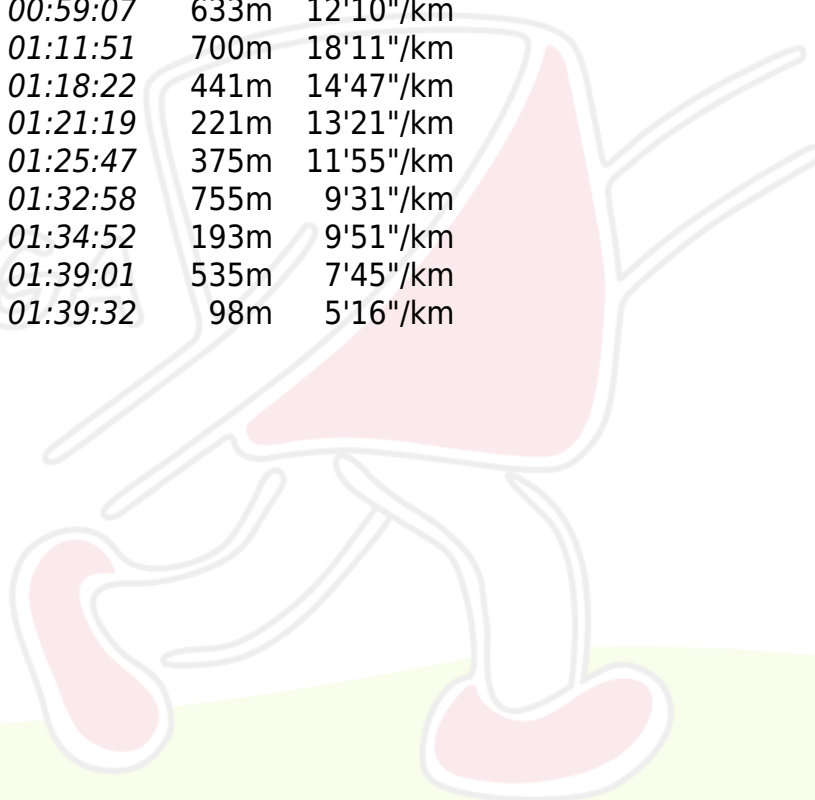

Jan SLIVA

SUD O LUX

Circuit : H:Rouge Long

Distance : 6800m

Temps : 1:39:32 (14'38"/km)

5/12

O.K.

[Résultats complets sur Webres](#)

- | | |
|-----------------------|---------|
| 1. Guillaume EVERARTS | 1:24:08 |
| 2. Gilles ROBBERECHT | 1:30:00 |
| 3. Tim STEDMAN | 1:33:40 |

1.	112	00:05:21		397m	13'29"/km
2.	114	00:02:49	00:08:10	261m	10'48"/km
3.	116	00:04:13	00:12:23	430m	9'48"/km
4.	120	00:04:29	00:16:52	439m	10'13"/km
5.	123	00:05:54	00:22:46	357m	16'32"/km
6.	125	00:04:12	00:26:58	145m	28'58"/km
7.	94	00:24:27	00:51:25	837m	29'13"/km
8.	96	00:07:42	00:59:07	633m	12'10"/km
9.	129	00:12:44	01:11:51	700m	18'11"/km
10.	132	00:06:31	01:18:22	441m	14'47"/km
11.	133	00:02:57	01:21:19	221m	13'21"/km
12.	135	00:04:28	01:25:47	375m	11'55"/km
13.	109	00:07:11	01:32:58	755m	9'31"/km
14.	108	00:01:54	01:34:52	193m	9'51"/km
15.	100	00:04:09	01:39:01	535m	7'45"/km
16.	999	00:00:31	01:39:32	98m	5'16"/km