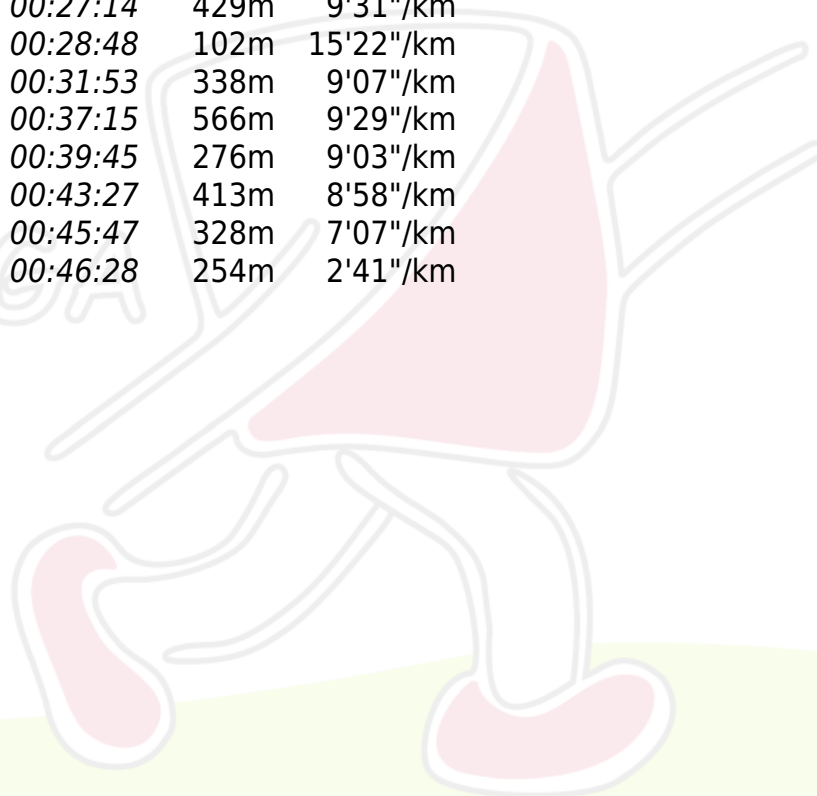

### Marcelo de Faria Paulino

Clube de Orientação Serra dos Cristais

Percurso : H Sênior B

Distancia : 4700m

Tempo : 0:46:28 (9'53"/km)

2/7

O.K.

[Resultados completos em Webres](#)

- |                         |         |
|-------------------------|---------|
| 1. Antonio Carlos Leite | 0:39:35 |
| 3. Flávio Gomes Borges  | 0:46:30 |

1.	33	00:04:30		376m	11'58"/km
2.	62	00:03:31	00:08:01	443m	7'56"/km
3.	58	00:03:40	00:11:41	416m	8'49"/km
4.	52	00:02:30	00:14:11	84m	29'46"/km
5.	60	00:02:56	00:17:07	216m	13'35"/km
6.	44	00:02:03	00:19:10	180m	11'23"/km
7.	54	00:03:59	00:23:09	459m	8'41"/km
8.	56	00:04:05	00:27:14	429m	9'31"/km
9.	57	00:01:34	00:28:48	102m	15'22"/km
10.	39	00:03:05	00:31:53	338m	9'07"/km
11.	36	00:05:22	00:37:15	566m	9'29"/km
12.	35	00:02:30	00:39:45	276m	9'03"/km
13.	32	00:03:42	00:43:27	413m	8'58"/km
14.	73	00:02:20	00:45:47	328m	7'07"/km
15.	999	00:00:41	00:46:28	254m	2'41"/km