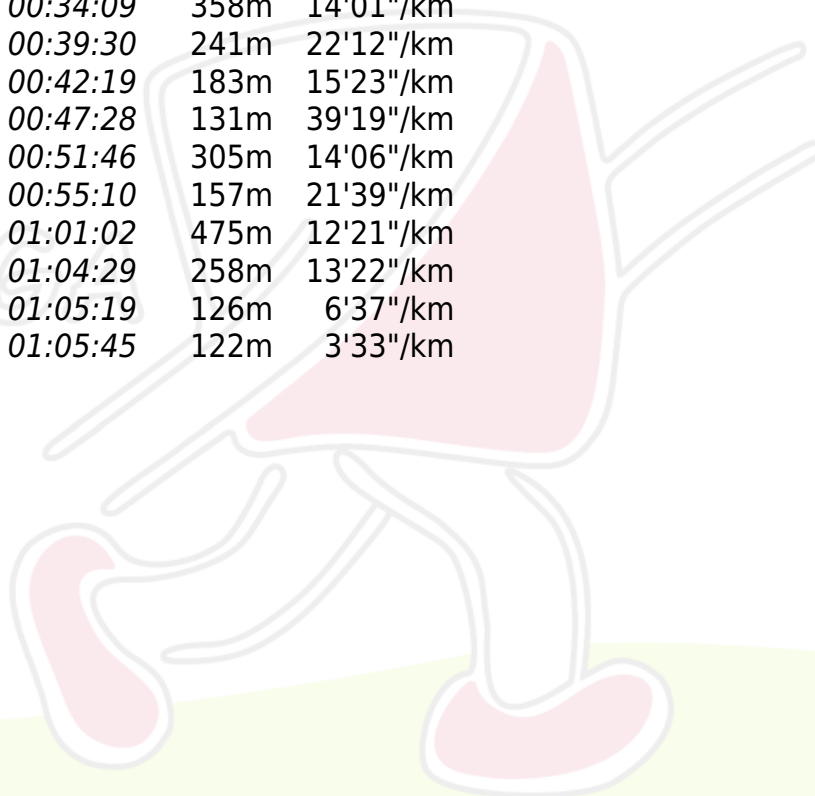

XVI Campeonato Cearense de Orientação - 1ª Etapa
Lagoa de Dentro/Beberibe-CE 13.2.2022
Grupo Orientistas Lagoa do Jirau

Rodrigo Lima Mazulo

Trilha Norte Clube de Orientação

Percurso : H Junior B

Distancia : 4600m

Tempo : 1:05:45 (14'18"/km)

1/7

O.K.

[Resultados completos em Webres](#)

2. Ryan Pimentel Bernardino Rodrigues 1:12:50
3. Francisco Geilson Martins Silva 1:18:11

1.	36	00:08:29		383m	22'09"/km
2.	41	00:01:57	00:10:26	257m	7'35"/km
3.	35	00:03:38	00:14:04	210m	17'18"/km
4.	31	00:04:26	00:18:30	495m	8'57"/km
5.	50	00:01:32	00:20:02	137m	11'12"/km
6.	52	00:06:43	00:26:45	523m	12'51"/km
7.	69	00:02:23	00:29:08	142m	16'47"/km
8.	57	00:05:01	00:34:09	358m	14'01"/km
9.	58	00:05:21	00:39:30	241m	22'12"/km
10.	59	00:02:49	00:42:19	183m	15'23"/km
11.	60	00:05:09	00:47:28	131m	39'19"/km
12.	54	00:04:18	00:51:46	305m	14'06"/km
13.	53	00:03:24	00:55:10	157m	21'39"/km
14.	49	00:05:52	01:01:02	475m	12'21"/km
15.	46	00:03:27	01:04:29	258m	13'22"/km
16.	100	00:00:50	01:05:19	126m	6'37"/km
17.	999	00:00:26	01:05:45	122m	3'33"/km