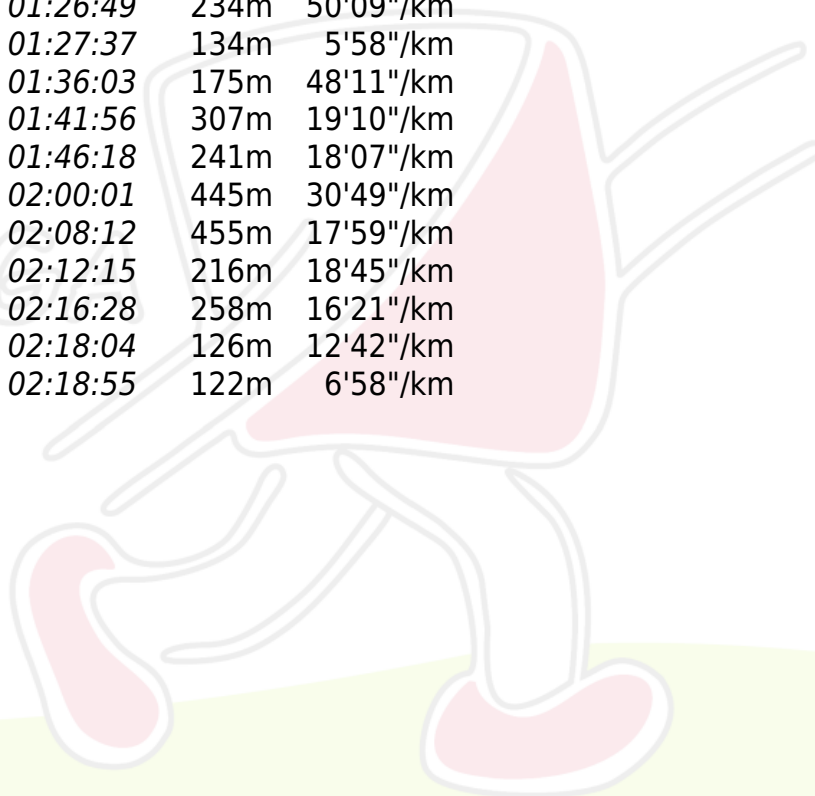

XVI Campeonato Cearense de Orientação - 1ª Etapa

Lagoa de Dentro/Beberibe-CE 13.2.2022

Grupo Orientistas Lagoa do Jirau

Adésio Anastácio da Silva

Trilha Norte Clube de Orientação

Percurso : H Sênior B

Distancia : 5100m

Tempo : 2:18:55 (27'14"/km)

4/6

O.K.

[Resultados completos em Webres](#)

1. Sincler Imparato	1:29:56
2. Valfredo de Souza Rocha	1:56:20
3. Luiz Claudio Araújo Coelho	2:09:28

1.	44	00:11:18		327m	34'33"/km
2.	42	00:10:27	00:21:45	366m	28'33"/km
3.	41	00:01:56	00:23:41	261m	7'24"/km
4.	35	00:03:38	00:27:19	210m	17'18"/km
5.	31	00:22:02	00:49:21	495m	44'31"/km
6.	51	00:03:08	00:52:29	275m	11'24"/km
7.	70	00:22:36	01:15:05	379m	59'38"/km
8.	64	00:11:44	01:26:49	234m	50'09"/km
9.	63	00:00:48	01:27:37	134m	5'58"/km
10.	61	00:08:26	01:36:03	175m	48'11"/km
11.	57	00:05:53	01:41:56	307m	19'10"/km
12.	58	00:04:22	01:46:18	241m	18'07"/km
13.	54	00:13:43	02:00:01	445m	30'49"/km
14.	50	00:08:11	02:08:12	455m	17'59"/km
15.	49	00:04:03	02:12:15	216m	18'45"/km
16.	46	00:04:13	02:16:28	258m	16'21"/km
17.	100	00:01:36	02:18:04	126m	12'42"/km
18.	999	00:00:51	02:18:55	122m	6'58"/km