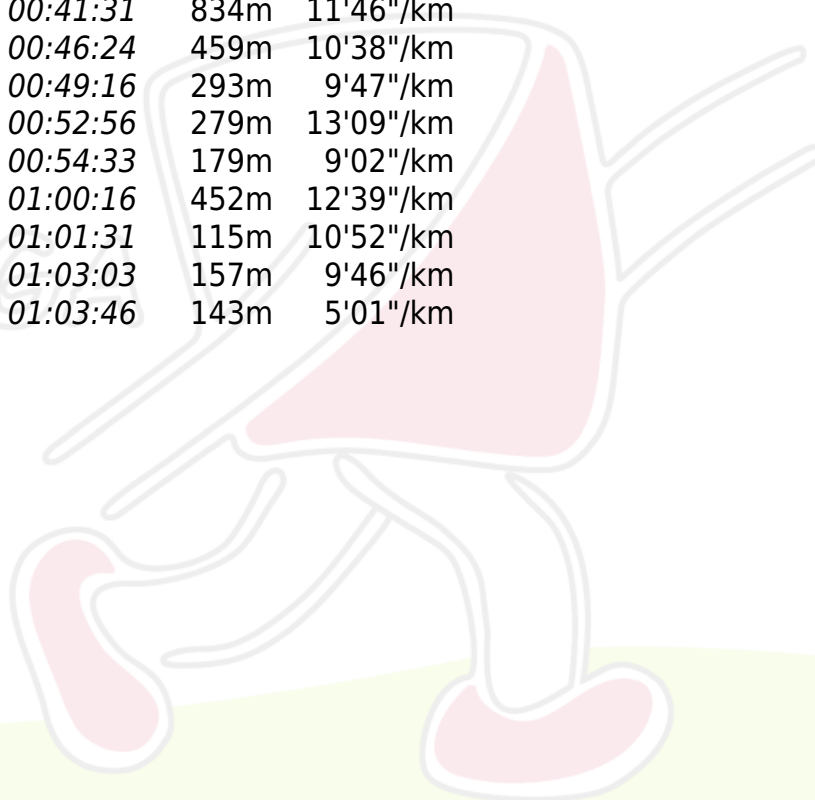

Régionale 9 circuits
Schönberg 6.3.2022
OLV Eifel

Jan SLIVA

SUD O LUX

Circuit : H:Noir moyen

Distance : 5420m (Dénivelé 170m)

Temps : 1:03:46 (11'46"/km)

19/39

O.K.

[Résultats complets sur Webres](#)

- | | |
|--------------------|---------|
| 1. Olivier DE SMUL | 0:42:14 |
| 2. Michael HENNES | 0:43:02 |
| 3. Pierre MARCHAL | 0:43:08 |

1.	165	00:05:46		440m	13'06"/km
2.	158	00:03:55	00:09:41	331m	11'50"/km
3.	157	00:08:20	00:18:01	426m	19'34"/km
4.	110	00:03:42	00:21:43	255m	14'31"/km
5.	109	00:01:21	00:23:04	131m	10'18"/km
6.	106	00:05:48	00:28:52	509m	11'24"/km
7.	129	00:02:50	00:31:42	268m	10'34"/km
8.	103	00:09:49	00:41:31	834m	11'46"/km
9.	137	00:04:53	00:46:24	459m	10'38"/km
10.	101	00:02:52	00:49:16	293m	9'47"/km
11.	120	00:03:40	00:52:56	279m	13'09"/km
12.	119	00:01:37	00:54:33	179m	9'02"/km
13.	127	00:05:43	01:00:16	452m	12'39"/km
14.	138	00:01:15	01:01:31	115m	10'52"/km
15.	118	00:01:32	01:03:03	157m	9'46"/km
16.	999	00:00:43	01:03:46	143m	5'01"/km