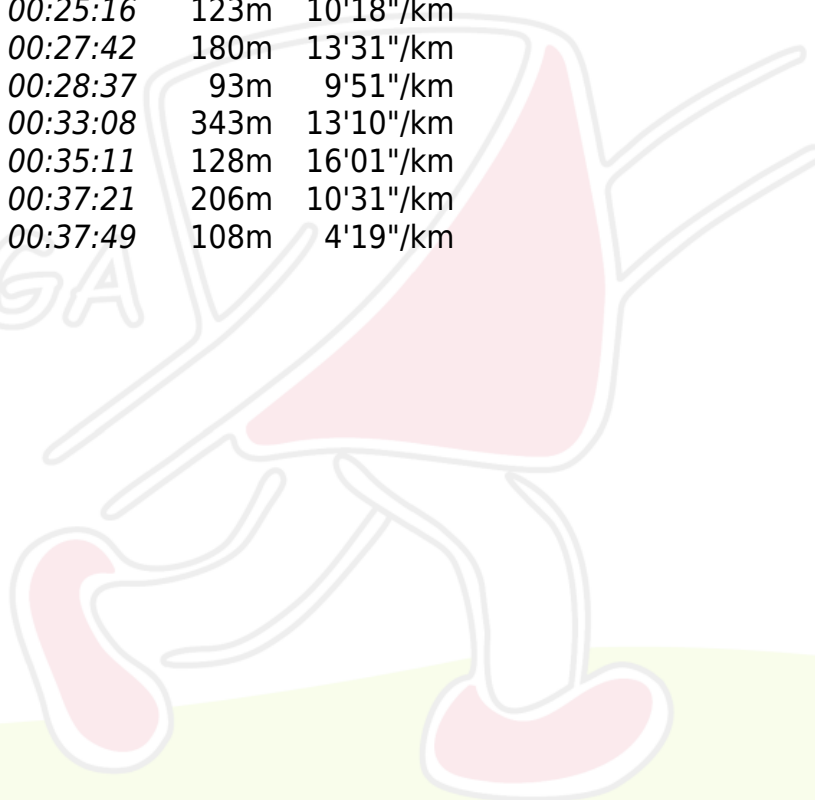

Championnat de Ligue MD - Lauraco - Cht Ligue MD - Lauraco

Pollionnay 19.3.2022

6911AR ASUL SPORTS NAT

Lise PELLISSIER

4201AR NOSE

Circuit : D18

Distance : 2600m (Dénivelé 175m)

Temps : 0:37:49 (14'33"/km)

1/6

O.K.

[Résultats complets sur Webres](#)

2. Manon LEROY	0:46:30
3. Salomé GROS	0:47:49

1.	123	00:04:51		277m	17'31"/km
2.	142	00:04:55	00:09:46	367m	13'24"/km
3.	143	00:04:25	00:14:11	162m	27'16"/km
4.	140	00:02:56	00:17:07	136m	21'34"/km
5.	136	00:01:32	00:18:39	133m	11'32"/km
6.	118	00:01:25	00:20:04	104m	13'37"/km
7.	135	00:03:56	00:24:00	153m	25'42"/km
8.	146	00:01:16	00:25:16	123m	10'18"/km
9.	131	00:02:26	00:27:42	180m	13'31"/km
10.	141	00:00:55	00:28:37	93m	9'51"/km
11.	111	00:04:31	00:33:08	343m	13'10"/km
12.	103	00:02:03	00:35:11	128m	16'01"/km
13.	200	00:02:10	00:37:21	206m	10'31"/km
14.	999	00:00:28	00:37:49	108m	4'19"/km

HELGA