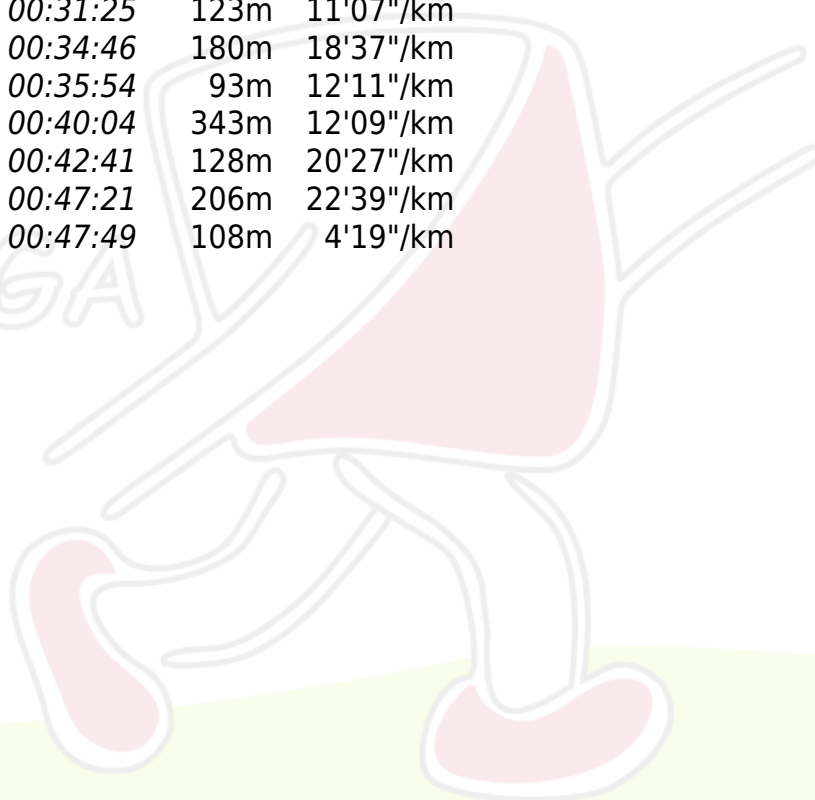

Salomé GROS

4204AR Boussole en F.

Circuit : D18

Distance : 2600m (Dénivelé 175m)

Temps : 0:47:49 (18'23"/km)

3/6

O.K.

[Résultats complets sur Webres](#)

1. Lise PELLISSIER	0:37:49
2. Manon LEROY	0:46:30

1.	123	00:08:52		277m	32'01"/km
2.	142	00:06:25	00:15:17	367m	17'29"/km
3.	143	00:05:25	00:20:42	162m	33'26"/km
4.	140	00:03:33	00:24:15	136m	26'06"/km
5.	136	00:01:51	00:26:06	133m	13'55"/km
6.	118	00:01:20	00:27:26	104m	12'49"/km
7.	135	00:02:37	00:30:03	153m	17'06"/km
8.	146	00:01:22	00:31:25	123m	11'07"/km
9.	131	00:03:21	00:34:46	180m	18'37"/km
10.	141	00:01:08	00:35:54	93m	12'11"/km
11.	111	00:04:10	00:40:04	343m	12'09"/km
12.	103	00:02:37	00:42:41	128m	20'27"/km
13.	200	00:04:40	00:47:21	206m	22'39"/km
14.	999	00:00:28	00:47:49	108m	4'19"/km

HELGA