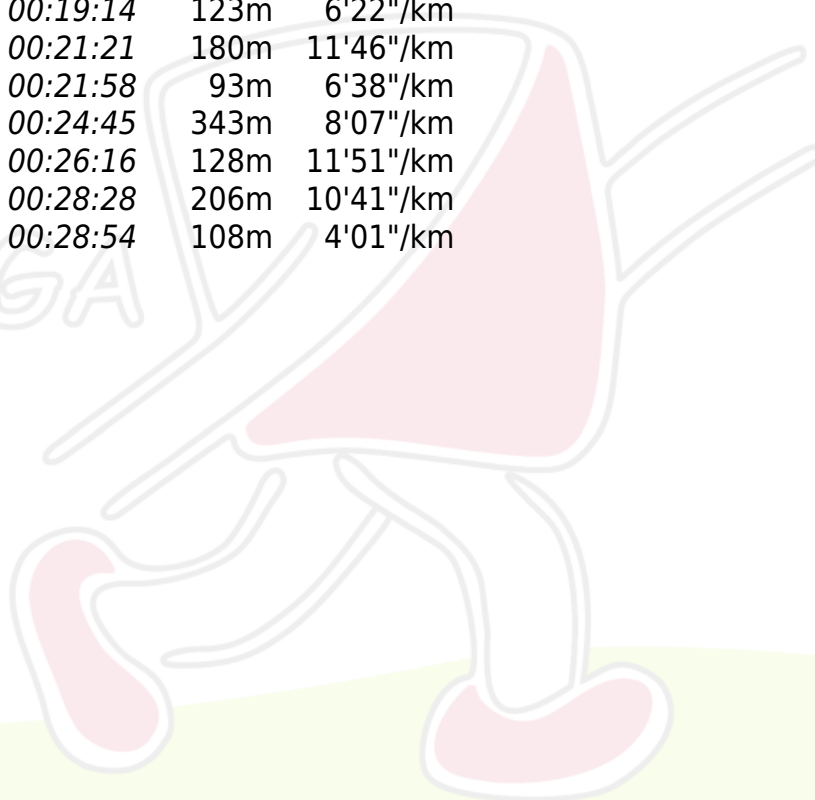

Championnat de Ligue MD - Lauraco - Cht Ligue MD - Lauraco

Pollionnay 19.3.2022

6911AR ASUL SPORTS NAT

Alix VILLAR

6701GE COSE

Circuit : D20

Distance : 2600m (Dénivelé 175m)

Temps : 0:28:54 (11'07"/km)

2/9

O.K.

[Résultats complets sur Webres](#)

1. Tifenn MOULET	0:27:49
3. Sarah GHIBAUDDO	0:30:08

1.	123	00:04:19		277m	15'35"/km
2.	142	00:03:31	00:07:50	367m	9'35"/km
3.	143	00:03:39	00:11:29	162m	22'32"/km
4.	140	00:03:53	00:15:22	136m	28'33"/km
5.	136	00:00:56	00:16:18	133m	7'01"/km
6.	118	00:00:51	00:17:09	104m	8'10"/km
7.	135	00:01:18	00:18:27	153m	8'30"/km
8.	146	00:00:47	00:19:14	123m	6'22"/km
9.	131	00:02:07	00:21:21	180m	11'46"/km
10.	141	00:00:37	00:21:58	93m	6'38"/km
11.	111	00:02:47	00:24:45	343m	8'07"/km
12.	103	00:01:31	00:26:16	128m	11'51"/km
13.	200	00:02:12	00:28:28	206m	10'41"/km
14.	999	00:00:26	00:28:54	108m	4'01"/km

HELGA