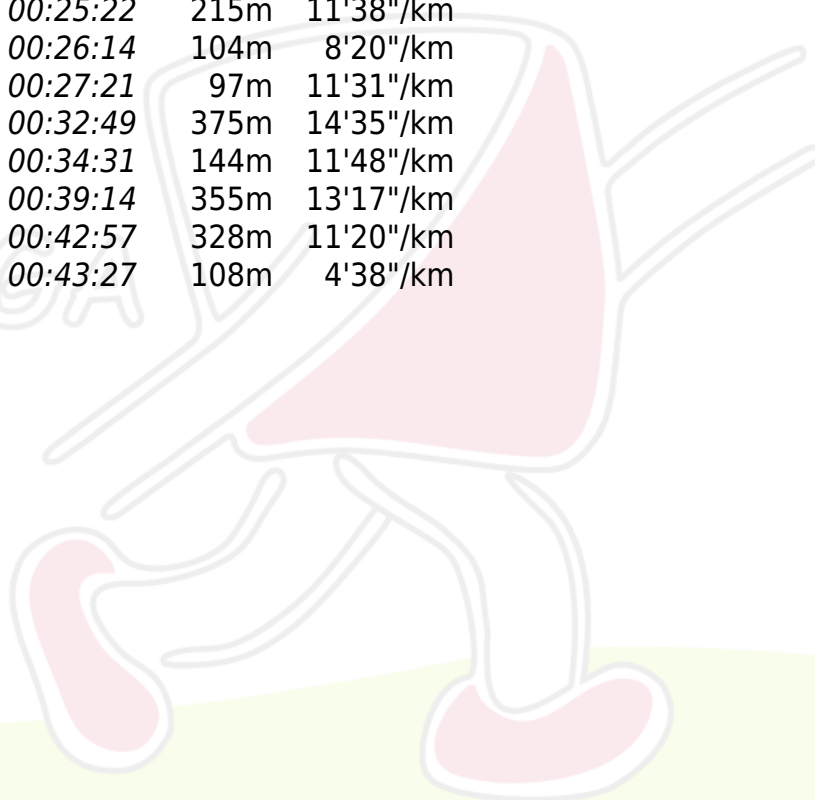

# Championnat de Ligue MD - Lauraco - Cht Ligue MD - Lauraco

Pollionnay 19.3.2022

6911AR ASUL SPORTS NAT

**Solène DROIN**

4201AR NOSE

Circuit : D21

Distance : 3100m (Dénivelé 200m)

Temps : 0:43:27 (14'01"/km)

3/9

O.K.

[Résultats complets sur Webres](#)

1. Clémentine BELLET 0:39:44
2. Marie VUITTON 0:41:55

1.	123	00:05:14		277m	18'54"/km
2.	101	00:03:15	00:08:29	208m	15'38"/km
3.	142	00:03:29	00:11:58	330m	10'33"/km
4.	148	00:01:44	00:13:42	93m	18'38"/km
5.	140	00:05:40	00:19:22	197m	28'46"/km
6.	136	00:01:39	00:21:01	133m	12'24"/km
7.	118	00:01:51	00:22:52	104m	17'47"/km
8.	134	00:02:30	00:25:22	215m	11'38"/km
9.	144	00:00:52	00:26:14	104m	8'20"/km
10.	117	00:01:07	00:27:21	97m	11'31"/km
11.	141	00:05:28	00:32:49	375m	14'35"/km
12.	147	00:01:42	00:34:31	144m	11'48"/km
13.	111	00:04:43	00:39:14	355m	13'17"/km
14.	200	00:03:43	00:42:57	328m	11'20"/km
15.	999	00:00:30	00:43:27	108m	4'38"/km