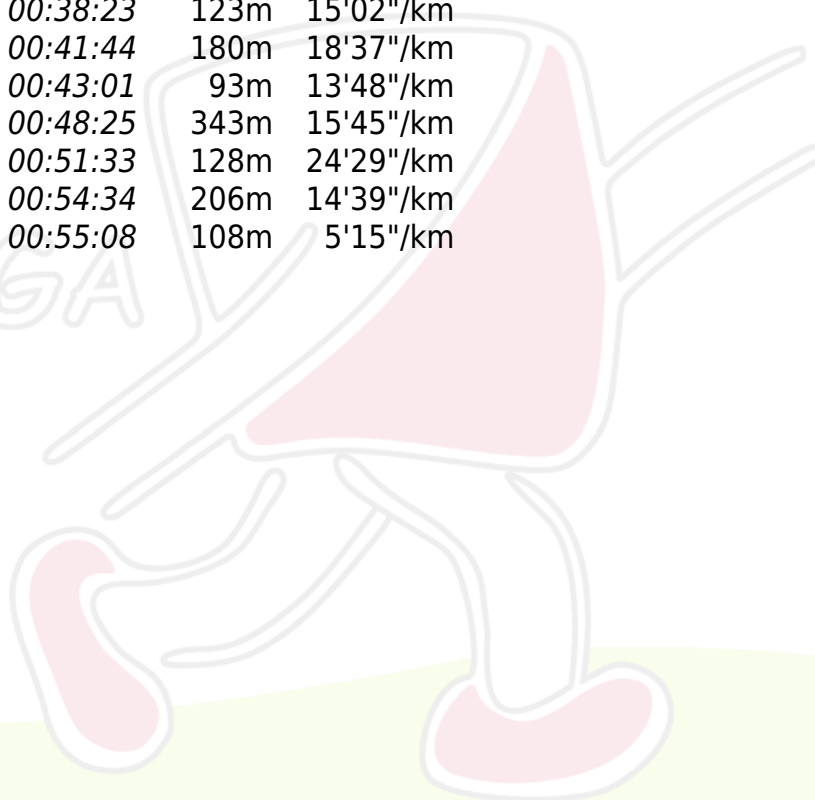

Gwenaelle MENEZ

6911AR ASUL SPORTS NAT

Circuit : D45

Distance : 2600m (Dénivelé 175m)

Temps : 0:55:08 (21'12"/km)

5/13

O.K.

[Résultats complets sur Webres](#)

1. Adeline IMBERT 0:36:38
2. Valerie OCTOBRE 0:43:33
3. Stéphanie ROQUES 0:46:19

1.	123	00:06:38		277m	23'57"/km
2.	142	00:07:50	00:14:28	367m	21'21"/km
3.	143	00:05:28	00:19:56	162m	33'45"/km
4.	140	00:09:25	00:29:21	136m	69'14"/km
5.	136	00:01:28	00:30:49	133m	11'02"/km
6.	118	00:01:42	00:32:31	104m	16'21"/km
7.	135	00:04:01	00:36:32	153m	26'15"/km
8.	146	00:01:51	00:38:23	123m	15'02"/km
9.	131	00:03:21	00:41:44	180m	18'37"/km
10.	141	00:01:17	00:43:01	93m	13'48"/km
11.	111	00:05:24	00:48:25	343m	15'45"/km
12.	103	00:03:08	00:51:33	128m	24'29"/km
13.	200	00:03:01	00:54:34	206m	14'39"/km
14.	999	00:00:34	00:55:08	108m	5'15"/km

HELGA