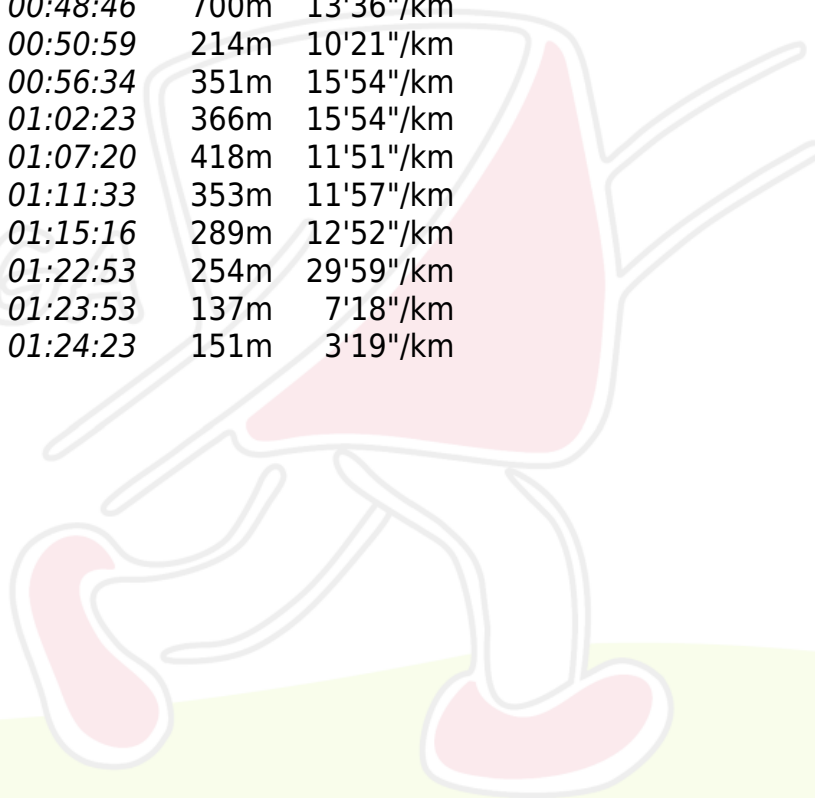

XVI Campeonato Cearense de Orientação - 2ª Etapa
Fazenda Bom - Trairi - CE 27.3.2022
Grupo Orientistas Lagoa do Jirau

Erbério Alves de Lima

Trilha Norte Clube de Orientação

Percurso : H Sênior A

Distancia : 6800m

Tempo : 1:24:23 (12'25"/km)

7/11

O.K.

[Resultados completos em Webres](#)

1. Ricardo Luiz Queiroz Borges 1:08:23
2. Roci Medeiros do Nascimento 1:08:24
3. Paulo Marcelo Oliveira 1:13:44

1.	35	00:08:17		285m	29'04"/km
2.	34	00:02:03	00:10:20	244m	8'24"/km
3.	71	00:10:02	00:20:22	943m	10'38"/km
4.	69	00:04:15	00:24:37	448m	9'29"/km
5.	45	00:07:02	00:31:39	784m	8'58"/km
6.	48	00:04:07	00:35:46	425m	9'41"/km
7.	47	00:03:29	00:39:15	363m	9'36"/km
8.	44	00:09:31	00:48:46	700m	13'36"/km
9.	72	00:02:13	00:50:59	214m	10'21"/km
10.	41	00:05:35	00:56:34	351m	15'54"/km
11.	71	00:05:49	01:02:23	366m	15'54"/km
12.	60	00:04:57	01:07:20	418m	11'51"/km
13.	63	00:04:13	01:11:33	353m	11'57"/km
14.	61	00:03:43	01:15:16	289m	12'52"/km
15.	67	00:07:37	01:22:53	254m	29'59"/km
16.	100	00:01:00	01:23:53	137m	7'18"/km
17.	999	00:00:30	01:24:23	151m	3'19"/km