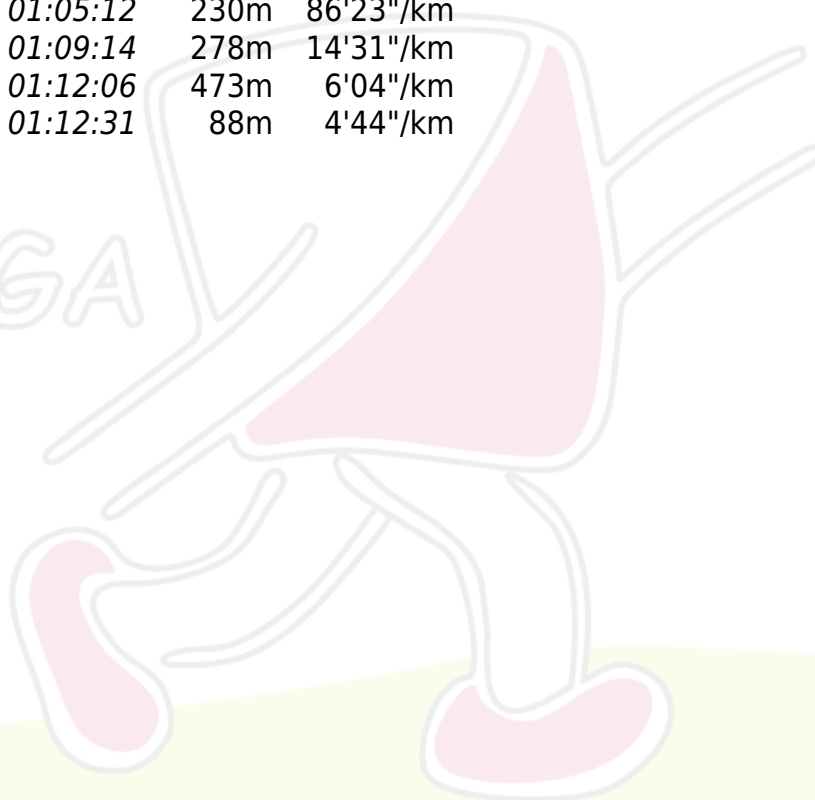

**SELETIVA DO 3º JOGOS MUNDIAIS
ESQ. DE CAVALARIA 2.4.2022
COMISSÃO DE DESPORTOS DA AERONÁUTICA**

Barra

AFA

Percurso : D21A

Distancia : 3200m (Desnivel 50m)

Tempo : 1:12:31,238 (22'40"/km)

5/11

O.K.

[Resultados completos em Webres](#)

1. Schneider	0:45:21,031
2. Bianca Nogueira	0:57:28,242
3. Laniz	1:02:53,496

1.	126	00:01:43		141m	12'10"/km
2.	122	00:07:22	00:09:05	248m	29'42"/km
3.	148	00:10:57	00:20:02	370m	29'36"/km
4.	136	00:06:41	00:26:43	320m	20'53"/km
5.	129	00:08:41	00:35:24	233m	37'16"/km
6.	141	00:04:01	00:39:25	145m	27'42"/km
7.	138	00:05:55	00:45:20	525m	11'16"/km
8.	124	00:19:52	01:05:12	230m	86'23"/km
9.	121	00:04:02	01:09:14	278m	14'31"/km
10.	127	00:02:52	01:12:06	473m	6'04"/km
11.	999	00:00:25	01:12:31	88m	4'44"/km

HELGA