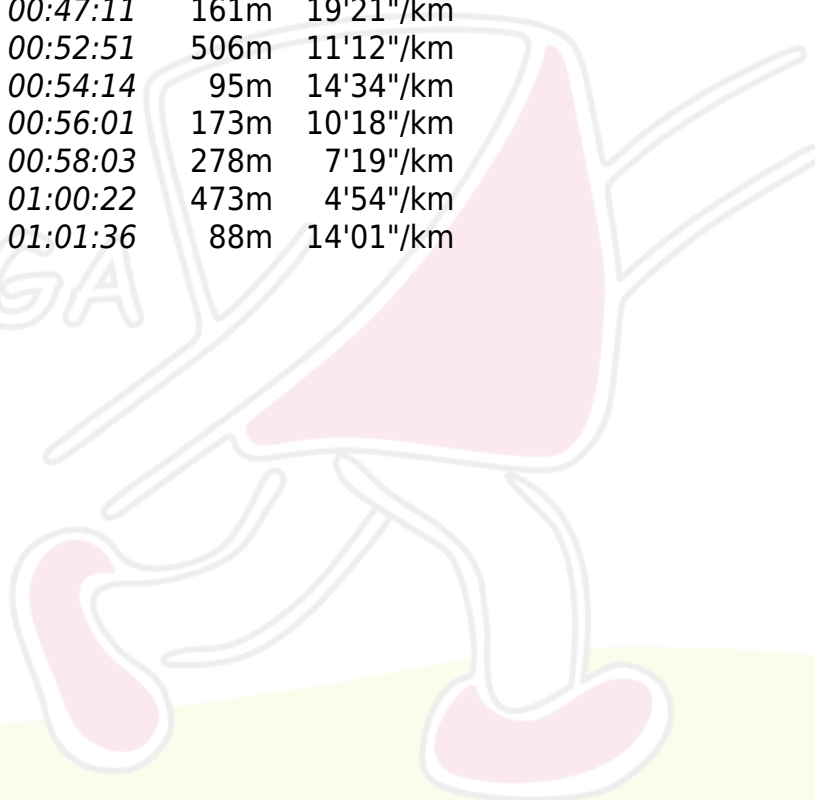

**SELETIVA DO 3º JOGOS MUNDIAIS
ESQ. DE CAVALARIA 2.4.2022
COMISSÃO DE DESPORTOS DA AERONÁUTICA**

Leal

AFA

Percurso : H21A

Distancia : 3900m (Desnivel 60m)

Tempo : 1:00:48,519 (15'35"/km)

6/17

O.K.

[Resultados completos em Webres](#)

1. Mattos	0:52:35,621
2. Danyelton	0:53:48,933
3. Lucero	0:55:51,007

1.	140	00:04:08		466m	8'52"/km
2.	120	00:02:40	00:06:48	172m	15'30"/km
3.	123	00:04:09	00:10:57	193m	21'30"/km
4.	141	00:05:27	00:16:24	413m	13'12"/km
5.	129	00:11:43	00:28:07	145m	80'48"/km
6.	125	00:12:46	00:40:53	456m	28'00"/km
7.	148	00:03:11	00:44:04	130m	24'29"/km
8.	140	00:03:07	00:47:11	161m	19'21"/km
9.	138	00:05:40	00:52:51	506m	11'12"/km
10.	147	00:01:23	00:54:14	95m	14'34"/km
11.	124	00:01:47	00:56:01	173m	10'18"/km
12.	121	00:02:02	00:58:03	278m	7'19"/km
13.	127	00:02:19	01:00:22	473m	4'54"/km
14.	999	00:01:14	01:01:36	88m	14'01"/km

HELGA