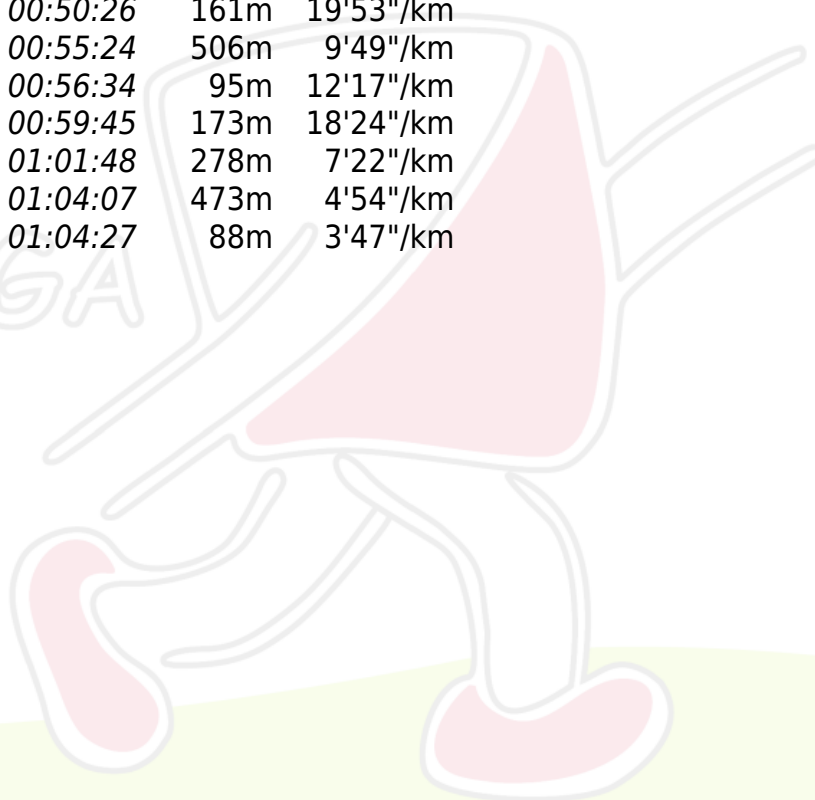

**SELETIVA DO 3º JOGOS MUNDIAIS
ESQ. DE CAVALARIA 2.4.2022
COMISSÃO DE DESPORTOS DA AERONÁUTICA**

Barros

AMAN

Percurso : H21A

Distancia : 3900m (Desnivel 60m)

Tempo : 1:04:27,050 (16'32"/km)

9/17

O.K.

[Resultados completos em Webres](#)

1. Mattos	0:52:35,621
2. Danyelton	0:53:48,933
3. Lucero	0:55:51,007

1.	140	00:05:40		466m	12'10"/km
2.	120	00:02:20	00:08:00	172m	13'34"/km
3.	123	00:10:17	00:18:17	193m	53'17"/km
4.	141	00:07:38	00:25:55	413m	18'29"/km
5.	129	00:12:55	00:38:50	145m	89'05"/km
6.	125	00:05:24	00:44:14	456m	11'51"/km
7.	148	00:03:00	00:47:14	130m	23'05"/km
8.	140	00:03:12	00:50:26	161m	19'53"/km
9.	138	00:04:58	00:55:24	506m	9'49"/km
10.	147	00:01:10	00:56:34	95m	12'17"/km
11.	124	00:03:11	00:59:45	173m	18'24"/km
12.	121	00:02:03	01:01:48	278m	7'22"/km
13.	127	00:02:19	01:04:07	473m	4'54"/km
14.	999	00:00:20	01:04:27	88m	3'47"/km

HELGA