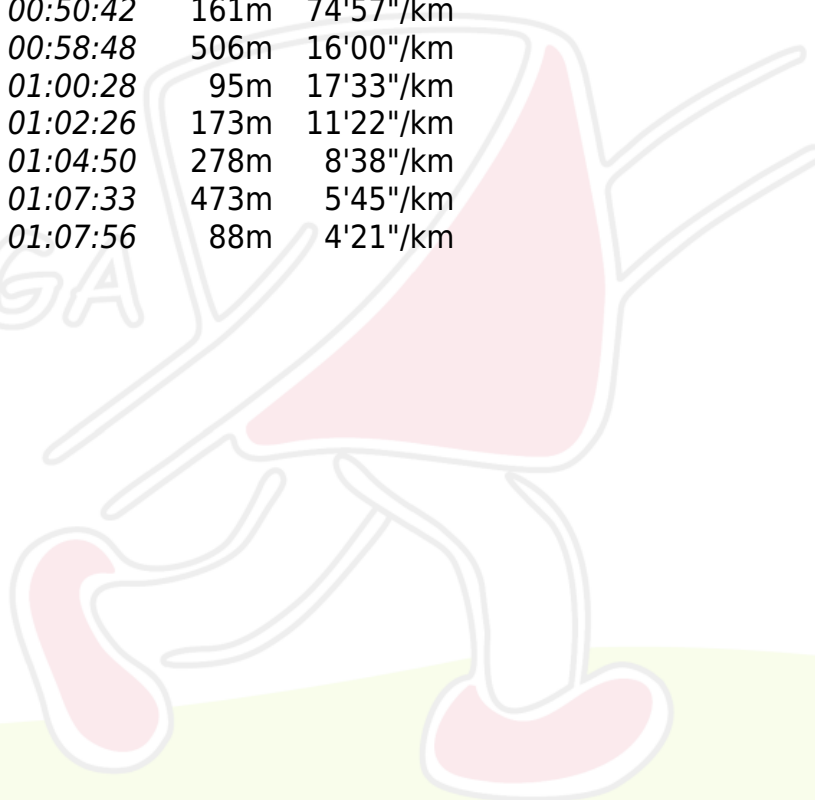

**SELETIVA DO 3º JOGOS MUNDIAIS
ESQ. DE CAVALARIA 2.4.2022
COMISSÃO DE DESPORTOS DA AERONÁUTICA**

Natalli

AFA

Percurso : H21A

Distancia : 3900m (Desnivel 60m)

Tempo : 1:07:56,050 (17'25"/km)

10/17

O.K.

[Resultados completos em Webres](#)

1. Mattos	0:52:35,621
2. Danyelton	0:53:48,933
3. Lucero	0:55:51,007

1.	140	00:08:30		466m	18'14"/km
2.	120	00:05:11	00:13:41	172m	30'08"/km
3.	123	00:04:29	00:18:10	193m	23'14"/km
4.	141	00:07:16	00:25:26	413m	17'36"/km
5.	129	00:03:26	00:28:52	145m	23'41"/km
6.	125	00:06:03	00:34:55	456m	13'16"/km
7.	148	00:03:43	00:38:38	130m	28'35"/km
8.	140	00:12:04	00:50:42	161m	74'57"/km
9.	138	00:08:06	00:58:48	506m	16'00"/km
10.	147	00:01:40	01:00:28	95m	17'33"/km
11.	124	00:01:58	01:02:26	173m	11'22"/km
12.	121	00:02:24	01:04:50	278m	8'38"/km
13.	127	00:02:43	01:07:33	473m	5'45"/km
14.	999	00:00:23	01:07:56	88m	4'21"/km

HELGA