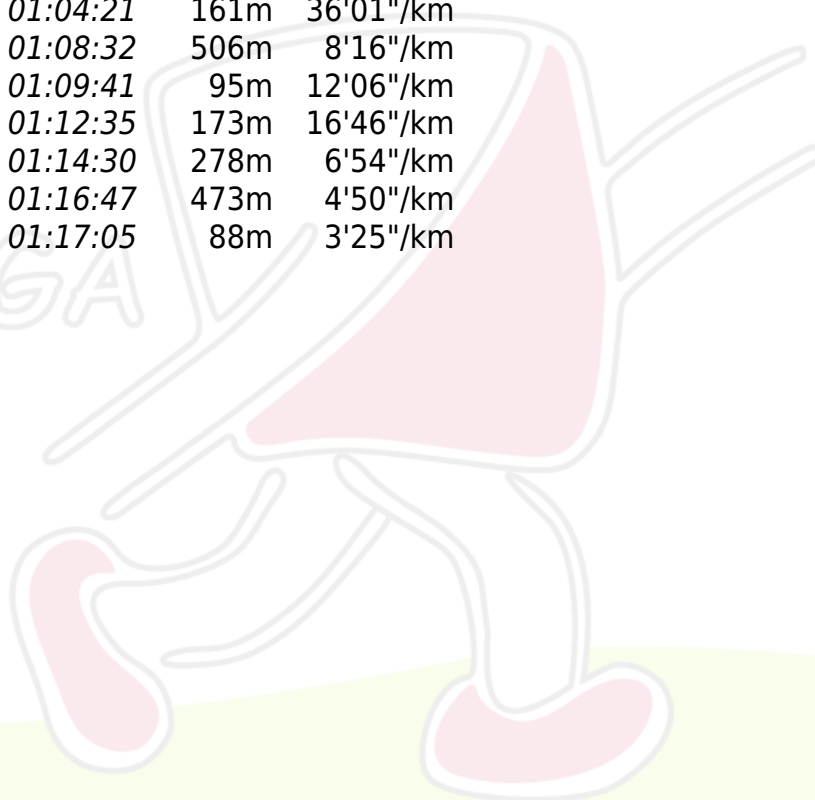

**SELETIVA DO 3º JOGOS MUNDIAIS
ESQ. DE CAVALARIA 2.4.2022
COMISSÃO DE DESPORTOS DA AERONÁUTICA**

Walney

AFA

Percurso : H21A

Distancia : 3900m (Desnivel 60m)

Tempo : 1:17:05,843 (19'46"/km)

13/17

O.K.

[Resultados completos em Webres](#)

1. Mattos	0:52:35,621
2. Danyelton	0:53:48,933
3. Lucero	0:55:51,007

1.	140	00:04:14		466m	9'05"/km
2.	120	00:06:26	00:10:40	172m	37'24"/km
3.	123	00:03:29	00:14:09	193m	18'03"/km
4.	141	00:05:33	00:19:42	413m	13'26"/km
5.	129	00:04:52	00:24:34	145m	33'34"/km
6.	125	00:04:55	00:29:29	456m	10'47"/km
7.	148	00:29:04	00:58:33	130m	223'35"/km
8.	140	00:05:48	01:04:21	161m	36'01"/km
9.	138	00:04:11	01:08:32	506m	8'16"/km
10.	147	00:01:09	01:09:41	95m	12'06"/km
11.	124	00:02:54	01:12:35	173m	16'46"/km
12.	121	00:01:55	01:14:30	278m	6'54"/km
13.	127	00:02:17	01:16:47	473m	4'50"/km
14.	999	00:00:18	01:17:05	88m	3'25"/km

HELGA