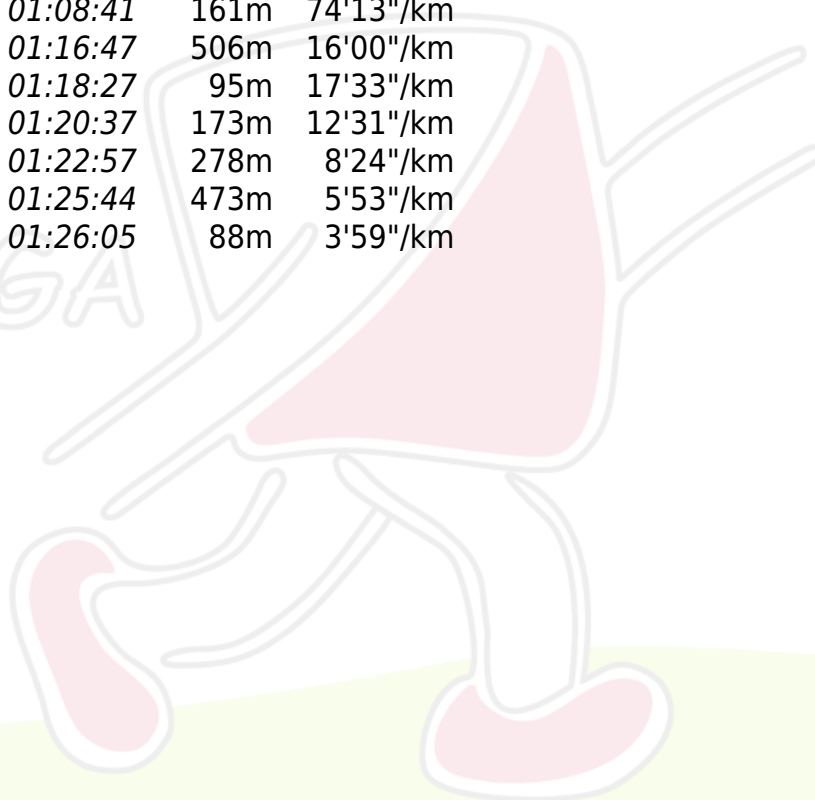

**SELETIVA DO 3º JOGOS MUNDIAIS
ESQ. DE CAVALARIA 2.4.2022
COMISSÃO DE DESPORTOS DA AERONÁUTICA**

Lourenço

AFA

Percurso : H21A

Distancia : 3900m (Desnivel 60m)

Tempo : 1:26:05,894 (22'04"/km)

14/17

O.K.

[Resultados completos em Webres](#)

1. Mattos	0:52:35,621
2. Danyelton	0:53:48,933
3. Lucero	0:55:51,007

1.	140	00:04:24		466m	9'27"/km
2.	120	00:06:59	00:11:23	172m	40'36"/km
3.	123	00:17:44	00:29:07	193m	91'53"/km
4.	141	00:07:59	00:37:06	413m	19'20"/km
5.	129	00:05:57	00:43:03	145m	41'02"/km
6.	125	00:10:14	00:53:17	456m	22'26"/km
7.	148	00:03:27	00:56:44	130m	26'32"/km
8.	140	00:11:57	01:08:41	161m	74'13"/km
9.	138	00:08:06	01:16:47	506m	16'00"/km
10.	147	00:01:40	01:18:27	95m	17'33"/km
11.	124	00:02:10	01:20:37	173m	12'31"/km
12.	121	00:02:20	01:22:57	278m	8'24"/km
13.	127	00:02:47	01:25:44	473m	5'53"/km
14.	999	00:00:21	01:26:05	88m	3'59"/km

HELGA