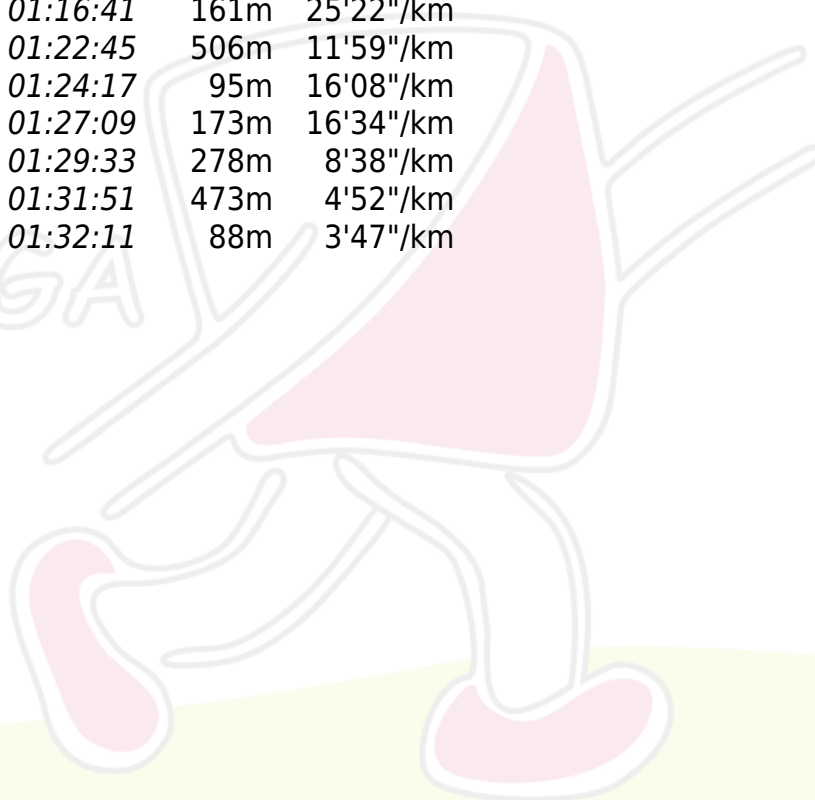

**SELETIVA DO 3º JOGOS MUNDIAIS
ESQ. DE CAVALARIA 2.4.2022
COMISSÃO DE DESPORTOS DA AERONÁUTICA**

Galdez

EN

Percurso : H21A

Distancia : 3900m (Desnivel 60m)

Tempo : 1:32:11,347 (23'38"/km)

15/17

O.K.

[Resultados completos em Webres](#)

1. Mattos	0:52:35,621
2. Danyelton	0:53:48,933
3. Lucero	0:55:51,007

1.	140	00:05:23		466m	11'33"/km
2.	120	00:15:55	00:21:18	172m	92'32"/km
3.	123	00:09:10	00:30:28	193m	47'30"/km
4.	141	00:07:46	00:38:14	413m	18'48"/km
5.	129	00:02:51	00:41:05	145m	19'39"/km
6.	125	00:06:00	00:47:05	456m	13'09"/km
7.	148	00:25:31	01:12:36	130m	196'17"/km
8.	140	00:04:05	01:16:41	161m	25'22"/km
9.	138	00:06:04	01:22:45	506m	11'59"/km
10.	147	00:01:32	01:24:17	95m	16'08"/km
11.	124	00:02:52	01:27:09	173m	16'34"/km
12.	121	00:02:24	01:29:33	278m	8'38"/km
13.	127	00:02:18	01:31:51	473m	4'52"/km
14.	999	00:00:20	01:32:11	88m	3'47"/km

HELGA