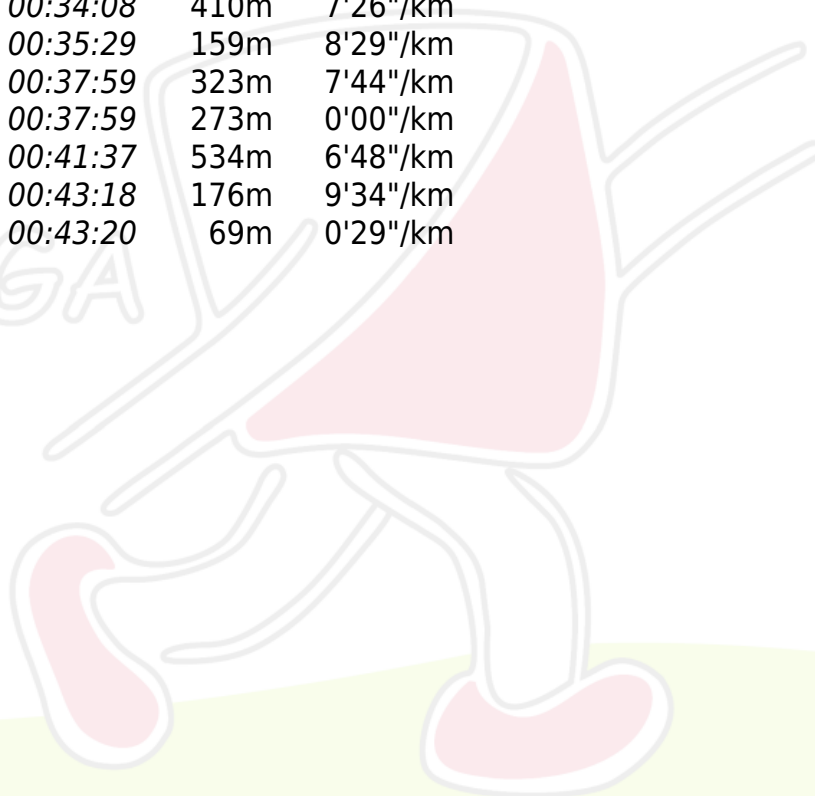

World Orienteering Day 2022
Kirchberg 17.5.2022
Luxembourg Orienteering Club

Jonas WOLFF

Luxembourg Orienteering Club

Course : Deer

Distance : 5300m

Time : 0:44:46 (8'27"/km)

3/21

O.K.

[Full result on Webres](#)

1. Oleksandr RYBAKOV 0:36:11
2. Ondřej KOTECKÝ 0:37:40

1.	131	00:02:27		364m	6'44"/km
2.	132	00:02:18	00:04:45	245m	9'23"/km
3.	133	00:01:52	00:06:37	271m	6'53"/km
4.	134	00:02:24	00:09:01	299m	8'02"/km
5.	135	00:03:36	00:12:37	359m	10'02"/km
6.	136	00:15:31	00:28:08	1496m	10'22"/km
7.	137	00:02:57	00:31:05	323m	9'08"/km
8.	138	00:03:03	00:34:08	410m	7'26"/km
9.	139	00:01:21	00:35:29	159m	8'29"/km
10.	151	00:02:30	00:37:59	323m	7'44"/km
11.	141	00:00:00	00:37:59	273m	0'00"/km
12.	142	00:03:38	00:41:37	534m	6'48"/km
13.	143	00:01:41	00:43:18	176m	9'34"/km
14.	999	00:00:02	00:43:20	69m	0'29"/km

HELGA

Orienteering Software