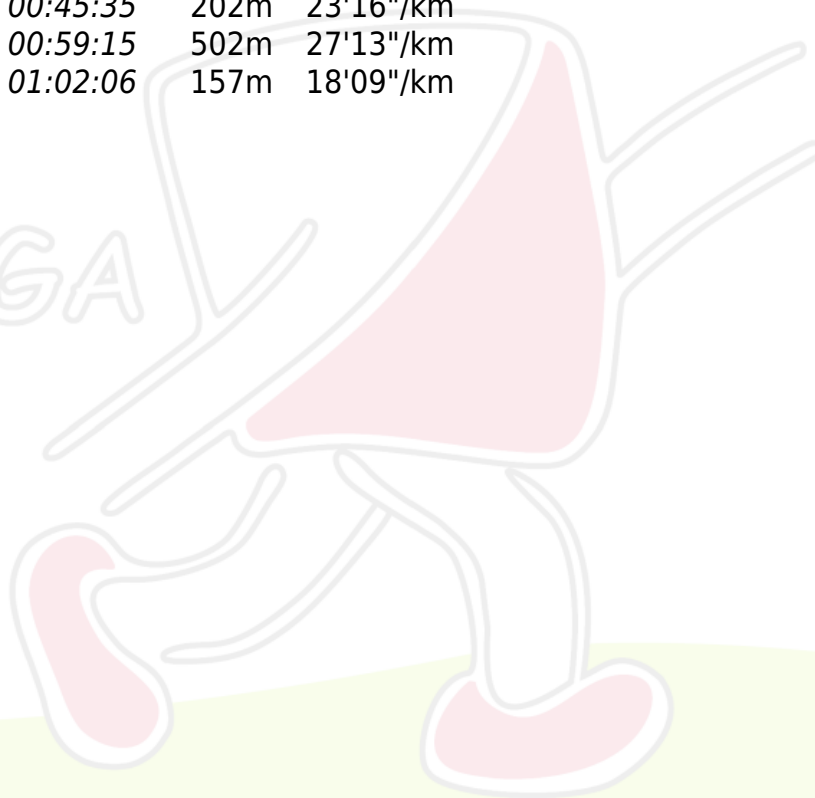

World Orienteering Day 2022
Kirchberg 17.5.2022
Luxembourg Orienteering Club

Irina CHERNYAYKINA

Luxembourg Orienteering Club

Course : Rabbit

Distance : 3200m

Time : 1:07:18 (21'02"/km)

8/14

O.K.

[Full result on Webres](#)

1. Gabriella ZÁMBÓ	0:32:45
2. Jaroslav TYMRÁK	0:33:40
3. Jana TYMRÁKOVÁ	0:36:04

1.	142	00:04:29		234m	19'10"/km
2.	132	00:05:22	00:09:51	340m	15'47"/km
3.	131	00:06:26	00:16:17	245m	26'16"/km
4.	151	00:12:36	00:28:53	685m	18'24"/km
5.	137	00:00:00	00:28:53	230m	0'00"/km
6.	138	00:08:03	00:36:56	410m	19'38"/km
7.	139	00:03:57	00:40:53	159m	24'51"/km
8.	141	00:04:42	00:45:35	202m	23'16"/km
9.	144	00:13:40	00:59:15	502m	27'13"/km
10.	999	00:02:51	01:02:06	157m	18'09"/km

HELGA

Orienteering Software