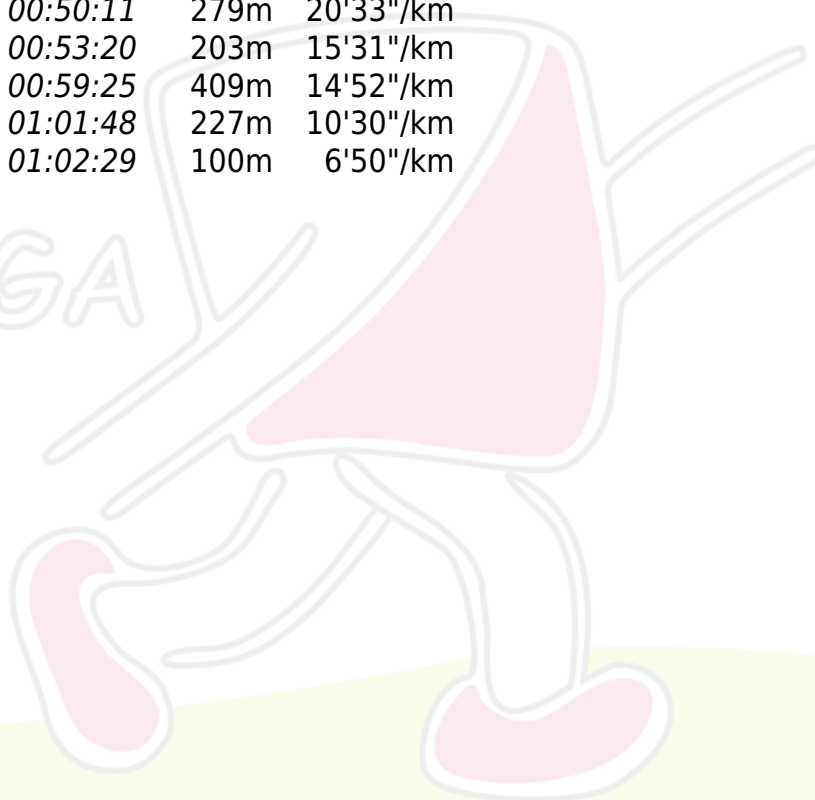

III Etapa CODF 2022
Fazenda Recanto da Serra 21.8.2022
Clube de Orientação Tiradentes

Sandra Cristina dos Santos Gomes

Clube de Orientação Serra dos Cristais

Percurso : D Master B

Distancia : 2900m (Desnivel 140m)

Tempo : 1:02:29 (21'33"/km)

3/7

O.K.

[Resultados completos em Webres](#)

1. Anna Paula Simões Piekarski 0:55:23
2. Maria Verônica Simões Barros 1:01:21

1.	31	00:03:52		108m	35'48"/km
2.	34	00:05:19	00:09:11	130m	40'54"/km
3.	38	00:11:33	00:20:44	384m	30'05"/km
4.	52	00:03:42	00:24:26	251m	14'44"/km
5.	40	00:04:12	00:28:38	261m	16'06"/km
6.	48	00:07:13	00:35:51	295m	24'28"/km
7.	60	00:08:36	00:44:27	180m	47'47"/km
8.	47	00:05:44	00:50:11	279m	20'33"/km
9.	46	00:03:09	00:53:20	203m	15'31"/km
10.	50	00:06:05	00:59:25	409m	14'52"/km
11.	49	00:02:23	01:01:48	227m	10'30"/km
12.	999	00:00:41	01:02:29	100m	6'50"/km

HELGA