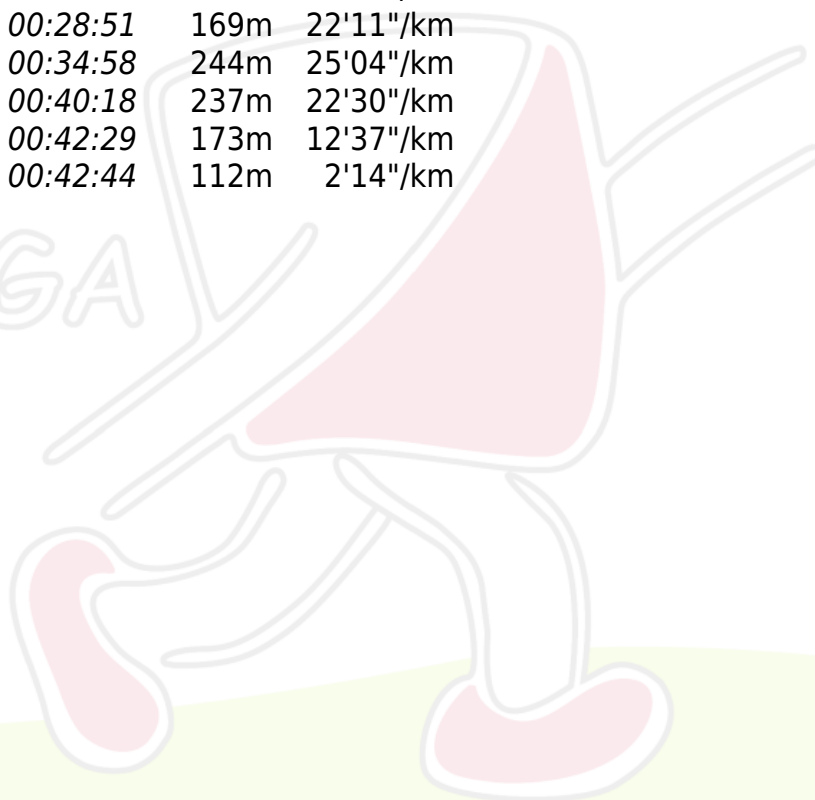

XI Campeonato Goiano de Orientação

Parque da Pedreira 25.9.2022

Clube de Orientação Amigos dos Bombeiros

Sandra Cristina dos Santos Gomes

Clube de Orientação Serra dos Cristais

Percurso : D Master B

Distancia : 2600m (Desnivel 55m)

--/5

não classificado

[Resultados completos em Webres](#)

1. Marta Martins Mendonça 0:47:49
2. Vanessa de Faria Campanella 0:48:57
3. Andréia Alves Barros 0:57:26

1.	31	00:02:58		165m	17'59"/km
2.	33	00:01:48	00:04:46	84m	21'26"/km
3.	72	00:02:06	00:06:52	83m	25'18"/km
4.	43	00:02:53	00:09:45	255m	11'18"/km
5.	73	00:05:28	00:15:13	288m	18'59"/km
6.	44	00:03:20	00:18:33	193m	17'16"/km
7.	43	00:04:07	00:22:40	241m	17'05"/km
8.	59	00:01:29	00:24:09	97m	15'18"/km
9.	47	00:00:57	00:25:06	83m	11'27"/km
10.	48	00:03:45	00:28:51	169m	22'11"/km
11.	50	00:06:07	00:34:58	244m	25'04"/km
12.	52	00:05:20	00:40:18	237m	22'30"/km
13.	53	00:02:11	00:42:29	173m	12'37"/km
14.	999	00:00:15	00:42:44	112m	2'14"/km

HELGA