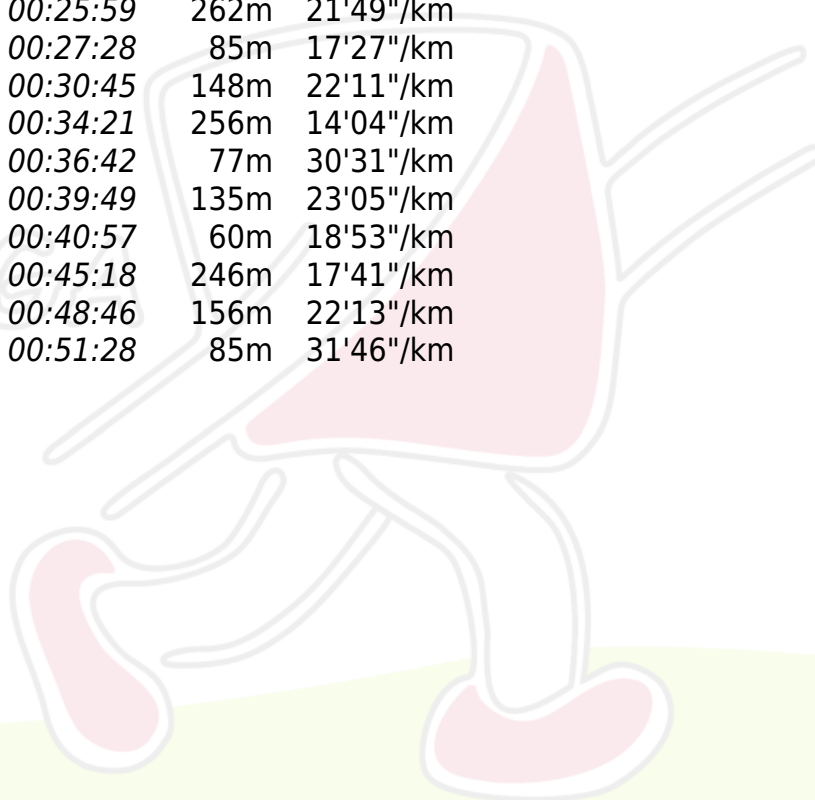

## HOS 7 - Campus Diepenbeek

Hasselt 5.10.2022

Omega

**Sofie SWINNEN**

Indiv.

Omloop : D:02

Afstand : 2280m

Tijd : 0:51:28 (22'34"/km)

1.	98	00:01:22		61m	22'24"/km
2.	102	00:02:06	00:03:28	126m	16'40"/km
3.	101	00:03:39	00:07:07	177m	20'37"/km
4.	95	00:03:36	00:10:43	140m	25'43"/km
5.	92	00:01:58	00:12:41	71m	27'42"/km
6.	91	00:01:33	00:14:14	80m	19'23"/km
7.	90	00:06:02	00:20:16	116m	52'01"/km
8.	74	00:05:43	00:25:59	262m	21'49"/km
9.	73	00:01:29	00:27:28	85m	17'27"/km
10.	88	00:03:17	00:30:45	148m	22'11"/km
11.	77	00:03:36	00:34:21	256m	14'04"/km
12.	87	00:02:21	00:36:42	77m	30'31"/km
13.	75	00:03:07	00:39:49	135m	23'05"/km
14.	85	00:01:08	00:40:57	60m	18'53"/km
15.	72	00:04:21	00:45:18	246m	17'41"/km
16.	71	00:03:28	00:48:46	156m	22'13"/km
17.	999	00:02:42	00:51:28	85m	31'46"/km