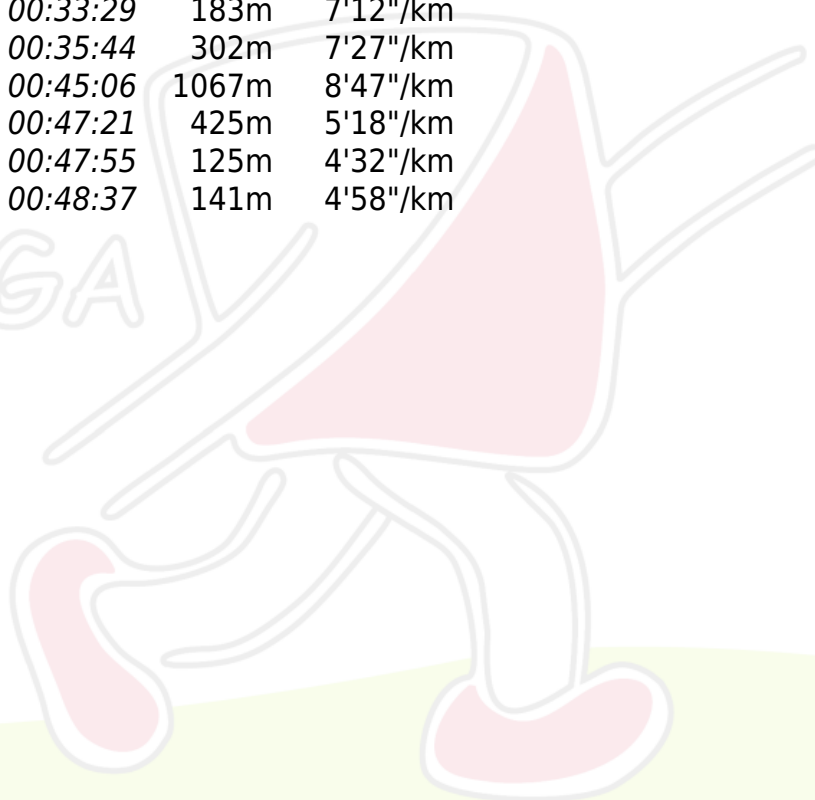

TREINO EQUIPE DE ORIENTAÇÃO DA FAB
FAZENDA CARRASCAL BARBACENA MG 17.11.2022
Comissão de Desportos da Aeronáutica

Ten Mota

Comissão de Desportos da Aeronáutica

Percurso : 02

Distancia : 5800m (Desnivel 135m)

Tempo : 0:48:37 (8'23"/km)

1/7

O.K.

[Resultados completos em Webres](#)

2. Sgt Black 0:49:38
3. Ten Kraftzuk 0:55:07

1.	113	00:04:15		457m	9'18"/km
2.	104	00:04:44	00:08:59	388m	12'12"/km
3.	106	00:05:46	00:14:45	792m	7'17"/km
4.	107	00:02:22	00:17:07	260m	9'06"/km
5.	111	00:08:36	00:25:43	913m	9'25"/km
6.	110	00:01:56	00:27:39	195m	9'55"/km
7.	108	00:04:31	00:32:10	538m	8'24"/km
8.	114	00:01:19	00:33:29	183m	7'12"/km
9.	109	00:02:15	00:35:44	302m	7'27"/km
10.	105	00:09:22	00:45:06	1067m	8'47"/km
11.	102	00:02:15	00:47:21	425m	5'18"/km
12.	103	00:00:34	00:47:55	125m	4'32"/km
13.	999	00:00:42	00:48:37	141m	4'58"/km

HELGA