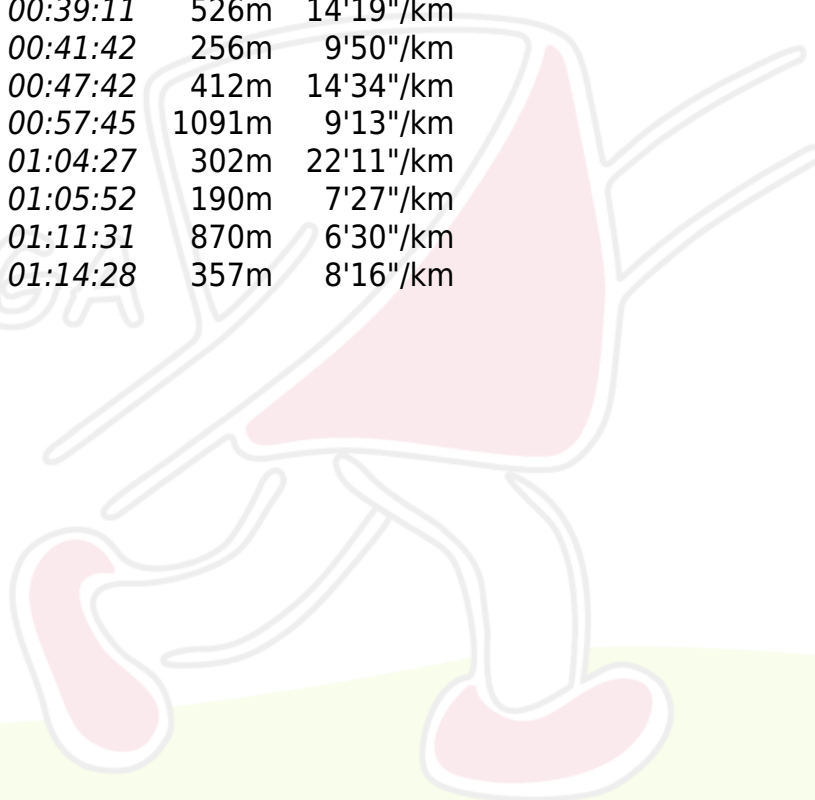

TREINO FINAL DO 1 CAMP DA EQUIPE DE ORIENTAÇÃO DA FA
FAZENDA BIAZINHO, BQ-MG 18.11.2022
Comissão de Desportos da Aeronáutica

Ten Mota

Comissão de Desportos da Aeronáutica

Percurso : 01

Distancia : 7000m (Desnivel 215m)

Tempo : 1:14:28 (10'38"/km)

2/5

O.K.

[Resultados completos em Webres](#)

- | | |
|-----------------|---------|
| 1. Sgt Black | 1:10:28 |
| 3. Ten Kraftzuk | 1:22:58 |

1.	101	00:02:55		261m	11'10"/km
2.	116	00:07:57	00:10:52	964m	8'15"/km
3.	109	00:01:14	00:12:06	165m	7'28"/km
4.	113	00:02:35	00:14:41	156m	16'34"/km
5.	115	00:05:22	00:20:03	648m	8'17"/km
6.	114	00:06:34	00:26:37	516m	12'44"/km
7.	111	00:05:02	00:31:39	265m	19'00"/km
8.	102	00:07:32	00:39:11	526m	14'19"/km
9.	107	00:02:31	00:41:42	256m	9'50"/km
10.	106	00:06:00	00:47:42	412m	14'34"/km
11.	110	00:10:03	00:57:45	1091m	9'13"/km
12.	104	00:06:42	01:04:27	302m	22'11"/km
13.	116	00:01:25	01:05:52	190m	7'27"/km
14.	114	00:05:39	01:11:31	870m	6'30"/km
15.	999	00:02:57	01:14:28	357m	8'16"/km