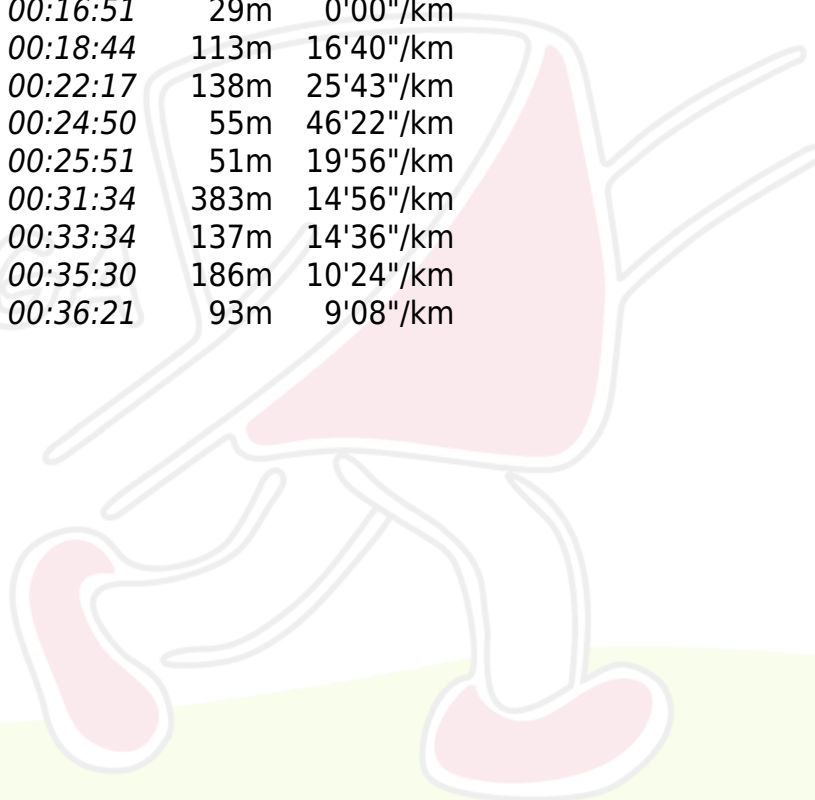

Coline GUILLITTE

Indiv.

Circuit : D:Découverte

Distance : 2490m

Temps : 0:36:21 (14'36"/km)

2/15

O.K.

[Résultats complets sur Webres](#)

1. Louise BOVY 0:34:36
3. Anne KRAJEWSKI 0:45:58

1.	93	00:03:48		156m	24'22"/km
2.	94	00:02:24	00:06:12	157m	15'17"/km
3.	95	00:04:01	00:10:13	380m	10'34"/km
4.	96	00:02:27	00:12:40	254m	9'39"/km
5.	99	00:01:46	00:14:26	158m	11'11"/km
6.	98	00:00:41	00:15:07	63m	10'51"/km
7.	101	00:01:44	00:16:51	140m	12'23"/km
8.	102	00:00:00	00:16:51	29m	0'00"/km
9.	103	00:01:53	00:18:44	113m	16'40"/km
10.	106	00:03:33	00:22:17	138m	25'43"/km
11.	105	00:02:33	00:24:50	55m	46'22"/km
12.	111	00:01:01	00:25:51	51m	19'56"/km
13.	112	00:05:43	00:31:34	383m	14'56"/km
14.	114	00:02:00	00:33:34	137m	14'36"/km
15.	94	00:01:56	00:35:30	186m	10'24"/km
16.	999	00:00:51	00:36:21	93m	9'08"/km