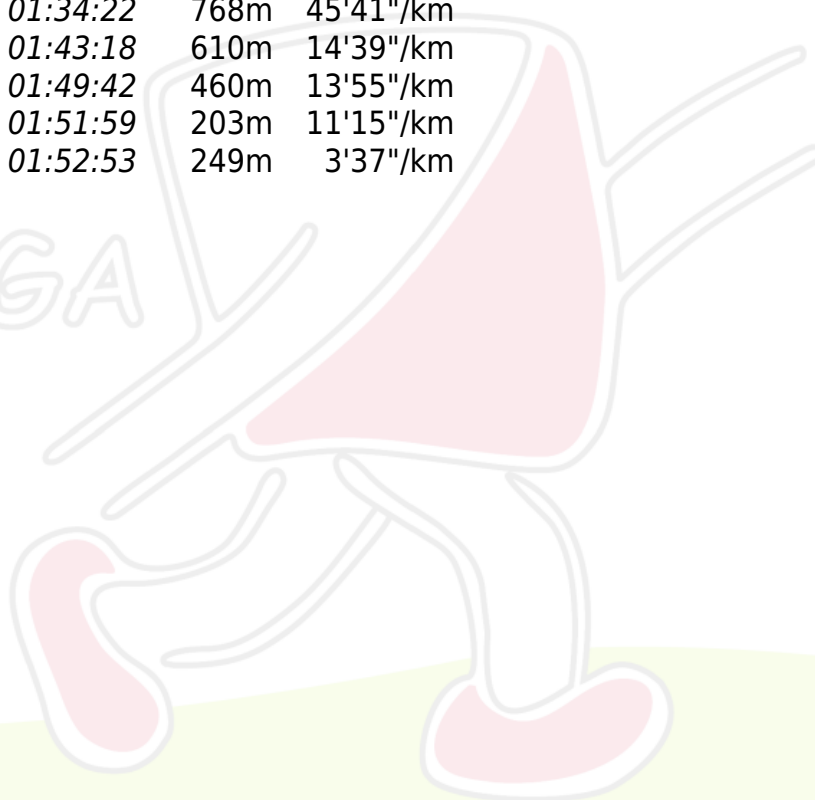

5ª Etapa Cipo - GUARAPUAVA
GUARA 3.12.2023
Clube de Orientação Lobo Bravo

Lilian Esteves Maria

Clube de Orientação Princesa dos Campos

Percurso : D Master A

Distancia : 4200m (Desnivel 135m)

Tempo : 1:52:53 (26'53"/km)

9/9

O.K.

[Resultados completos em Webres](#)

1. Josiane Martinha Do Prado	0:58:59
2. Rosemeri Lueckmann	1:05:29
3. Symone Hernandes	1:05:41

1.	35	00:04:19		214m	20'10"/km
2.	75	00:24:30	00:28:49	740m	33'06"/km
3.	76	00:03:41	00:32:30	150m	24'33"/km
4.	41	00:12:15	00:44:45	482m	25'25"/km
5.	42	00:06:46	00:51:31	190m	35'37"/km
6.	40	00:04:34	00:56:05	106m	43'05"/km
7.	82	00:03:12	00:59:17	99m	32'19"/km
8.	321	00:35:05	01:34:22	768m	45'41"/km
9.	326	00:08:56	01:43:18	610m	14'39"/km
10.	330	00:06:24	01:49:42	460m	13'55"/km
11.	333	00:02:17	01:51:59	203m	11'15"/km
12.	999	00:00:54	01:52:53	249m	3'37"/km

HELGA