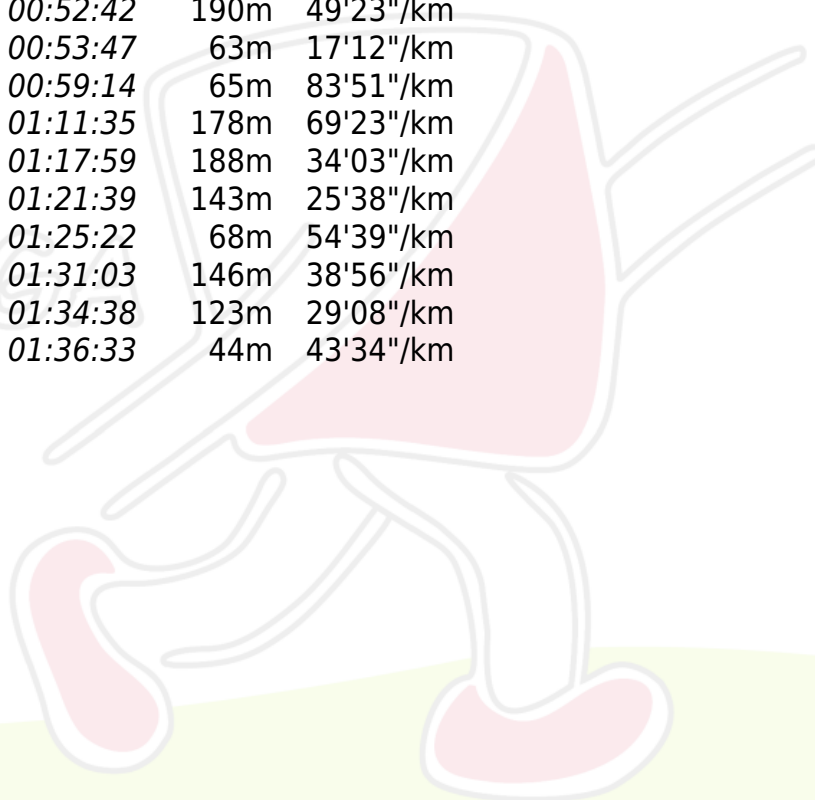

Vendredis de l'orientation

Comblain au Pont 28.5.2021

Hermathenae

Lyne VAN DE VYVERE

Indiv.

Circuit : D:2_Découverte

Distance : 2200m

Temps : 1:36:33 (43'53"/km)

21/22

O.K.

[Résultats complets sur Webres](#)

- | | |
|---------------------|---------|
| 1. Margaux LEMAIRE | 0:30:26 |
| 2. Florine CRAVATTE | 0:32:12 |
| 3. Lucile MAESEN | 0:35:34 |

1.	91	00:03:39		93m	39'15"/km
2.	92	00:01:30	00:05:09	52m	28'51"/km
3.	93	00:02:03	00:07:12	97m	21'08"/km
4.	95	00:12:23	00:19:35	430m	28'48"/km
5.	112	00:02:37	00:22:12	124m	21'06"/km
6.	98	00:04:43	00:26:55	80m	58'58"/km
7.	99	00:16:24	00:43:19	118m	138'59"/km
8.	104	00:09:23	00:52:42	190m	49'23"/km
9.	103	00:01:05	00:53:47	63m	17'12"/km
10.	102	00:05:27	00:59:14	65m	83'51"/km
11.	106	00:12:21	01:11:35	178m	69'23"/km
12.	113	00:06:24	01:17:59	188m	34'03"/km
13.	96	00:03:40	01:21:39	143m	25'38"/km
14.	114	00:03:43	01:25:22	68m	54'39"/km
15.	115	00:05:41	01:31:03	146m	38'56"/km
16.	116	00:03:35	01:34:38	123m	29'08"/km
17.	999	00:01:55	01:36:33	44m	43'34"/km