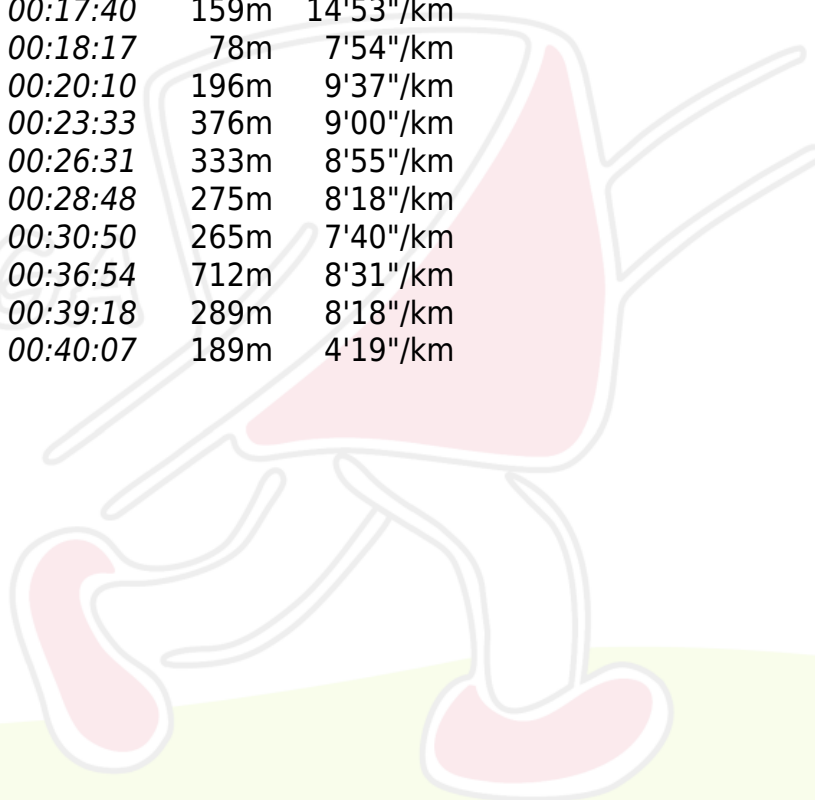

Régionale 16 et 17 mars 2024 - Régionale 16 mars 2024 - Région

Vert (40) 16.3.2024

SMCO

Samuel COEVOET

4010NA BONO

Circuit : H:VIOLETL

Distance : 4450m (Dénivelé 30m)

Temps : 0:40:07 (9'01"/km)

2/23

O.K.

[Résultats complets sur Webres](#)

- 1. Milàn CARPINELLA 0:30:27
- 3. Régis BARROMES 0:40:19

1.	104	00:01:28		107m	13'42"/km
2.	66	00:01:40	00:03:08	268m	6'13"/km
3.	62	00:01:33	00:04:41	202m	7'40"/km
4.	103	00:00:36	00:05:17	72m	8'20"/km
5.	89	00:03:41	00:08:58	213m	17'18"/km
6.	76	00:02:00	00:10:58	253m	7'54"/km
7.	88	00:04:20	00:15:18	423m	10'15"/km
8.	70	00:02:22	00:17:40	159m	14'53"/km
9.	71	00:00:37	00:18:17	78m	7'54"/km
10.	79	00:01:53	00:20:10	196m	9'37"/km
11.	69	00:03:23	00:23:33	376m	9'00"/km
12.	85	00:02:58	00:26:31	333m	8'55"/km
13.	80	00:02:17	00:28:48	275m	8'18"/km
14.	92	00:02:02	00:30:50	265m	7'40"/km
15.	102	00:06:04	00:36:54	712m	8'31"/km
16.	255	00:02:24	00:39:18	289m	8'18"/km
17.	999	00:00:49	00:40:07	189m	4'19"/km