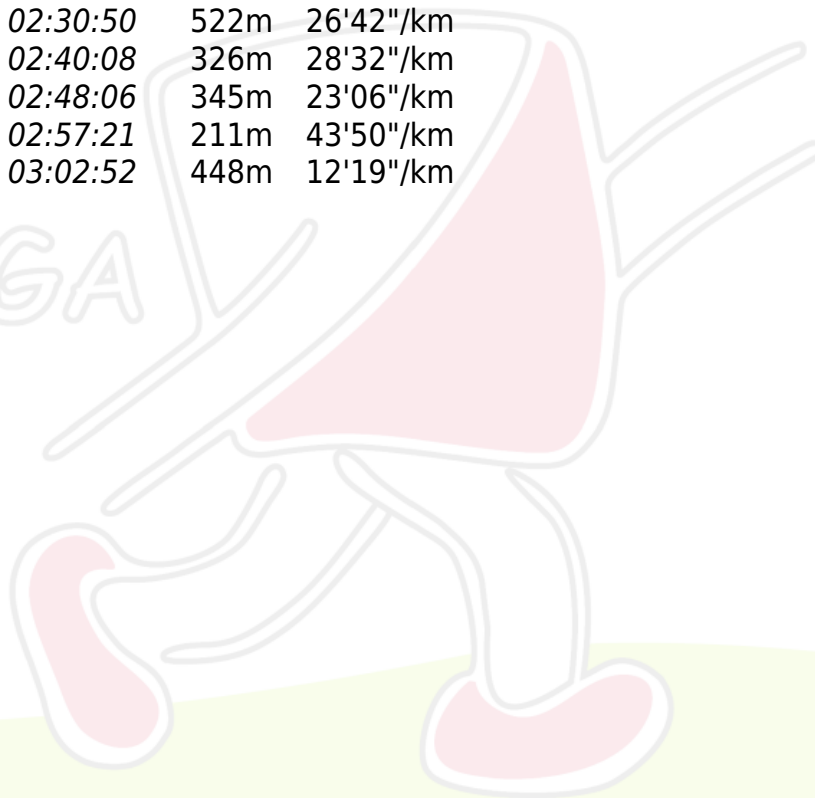

Régionale Vlessart
Vlessart 13.6.2021
SUD O LUX

Wilma EHMANN

SUD O LUX

Circuit : D:Noir Long

Distance : 9400m (Dénivelé 240m)

--/6

non classé

[Résultats complets sur Webres](#)

1.	75	00:13:43		862m	15'55"/km
2.	82	00:08:37	00:22:20	531m	16'14"/km
3.	83	00:14:48	00:37:08	1022m	14'29"/km
4.	81	00:12:19	00:49:27	684m	18'00"/km
5.	109	00:12:32	01:01:59	655m	19'08"/km
6.	76	00:15:51	01:17:50	522m	30'22"/km
7.	80	00:24:28	01:42:18	707m	34'36"/km
8.	81	00:13:50	01:56:08	622m	22'14"/km
9.	110	00:20:46	02:16:54	766m	27'07"/km
10.	107	00:13:56	02:30:50	522m	26'42"/km
11.	77	00:09:18	02:40:08	326m	28'32"/km
12.	111	00:07:58	02:48:06	345m	23'06"/km
13.	102	00:09:15	02:57:21	211m	43'50"/km
14.	79	00:05:31	03:02:52	448m	12'19"/km

HELGA