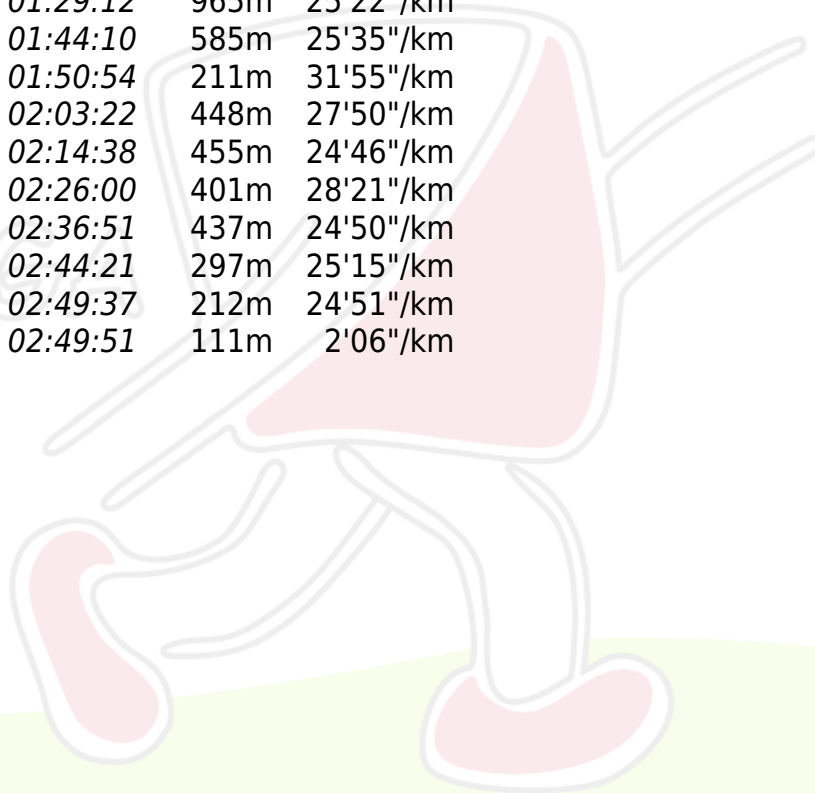

Régionale Vlessart
Vlessart 13.6.2021
SUD O LUX

Bernadette GOVAERTS

ASUB

Circuit : D:Noir Moyen

Distance : 6700m (Dénivelé 85m)

Temps : 2:49:51 (25'21"/km)

8/9

O.K.

[Résultats complets sur Webres](#)

1. Michaela KOTECKÁ 0:58:56
2. Eléonore ROBINSON 1:14:20
3. Jessica LIMPACH 1:33:32

1.	97	00:04:18		233m	18'27"/km
2.	111	00:09:07	00:13:25	282m	32'20"/km
3.	77	00:07:41	00:21:06	345m	22'16"/km
4.	112	00:08:05	00:29:11	343m	23'34"/km
5.	110	00:14:35	00:43:46	608m	23'59"/km
6.	109	00:14:39	00:58:25	513m	28'33"/km
7.	75	00:06:18	01:04:43	255m	24'42"/km
8.	107	00:24:29	01:29:12	965m	25'22"/km
9.	111	00:14:58	01:44:10	585m	25'35"/km
10.	102	00:06:44	01:50:54	211m	31'55"/km
11.	79	00:12:28	02:03:22	448m	27'50"/km
12.	94	00:11:16	02:14:38	455m	24'46"/km
13.	78	00:11:22	02:26:00	401m	28'21"/km
14.	92	00:10:51	02:36:51	437m	24'50"/km
15.	93	00:07:30	02:44:21	297m	25'15"/km
16.	95	00:05:16	02:49:37	212m	24'51"/km
17.	999	00:00:14	02:49:51	111m	2'06"/km