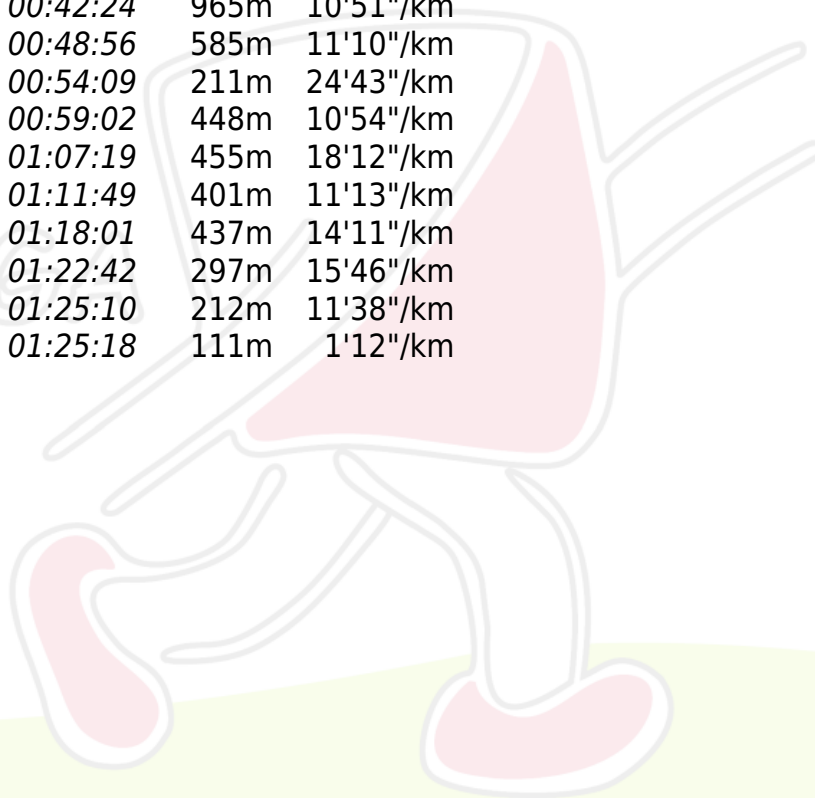

Régionale Vlessart  
Vlessart 13.6.2021  
**SUD O LUX**

**Jan SLIVA**

SUD O LUX

Circuit : H:Noir Moyen

Distance : 6700m (Dénivelé 85m)

Temps : 1:25:18 (12'44"/km)

**16/40**

O.K.

[Résultats complets sur Webres](#)

1. François VAN DER OUDERAA 0:45:17
2. Pierre MARCHAL 0:51:57
3. Pierre-Emmanuel DEMEUSE 0:53:10

1.	97	00:02:18		233m	9'52"/km
2.	111	00:03:24	00:05:42	282m	12'03"/km
3.	77	00:03:29	00:09:11	345m	10'06"/km
4.	112	00:05:45	00:14:56	343m	16'46"/km
5.	110	00:09:04	00:24:00	608m	14'55"/km
6.	109	00:04:37	00:28:37	513m	9'00"/km
7.	75	00:03:19	00:31:56	255m	13'00"/km
8.	107	00:10:28	00:42:24	965m	10'51"/km
9.	111	00:06:32	00:48:56	585m	11'10"/km
10.	102	00:05:13	00:54:09	211m	24'43"/km
11.	79	00:04:53	00:59:02	448m	10'54"/km
12.	94	00:08:17	01:07:19	455m	18'12"/km
13.	78	00:04:30	01:11:49	401m	11'13"/km
14.	92	00:06:12	01:18:01	437m	14'11"/km
15.	93	00:04:41	01:22:42	297m	15'46"/km
16.	95	00:02:28	01:25:10	212m	11'38"/km
17.	999	00:00:08	01:25:18	111m	1'12"/km